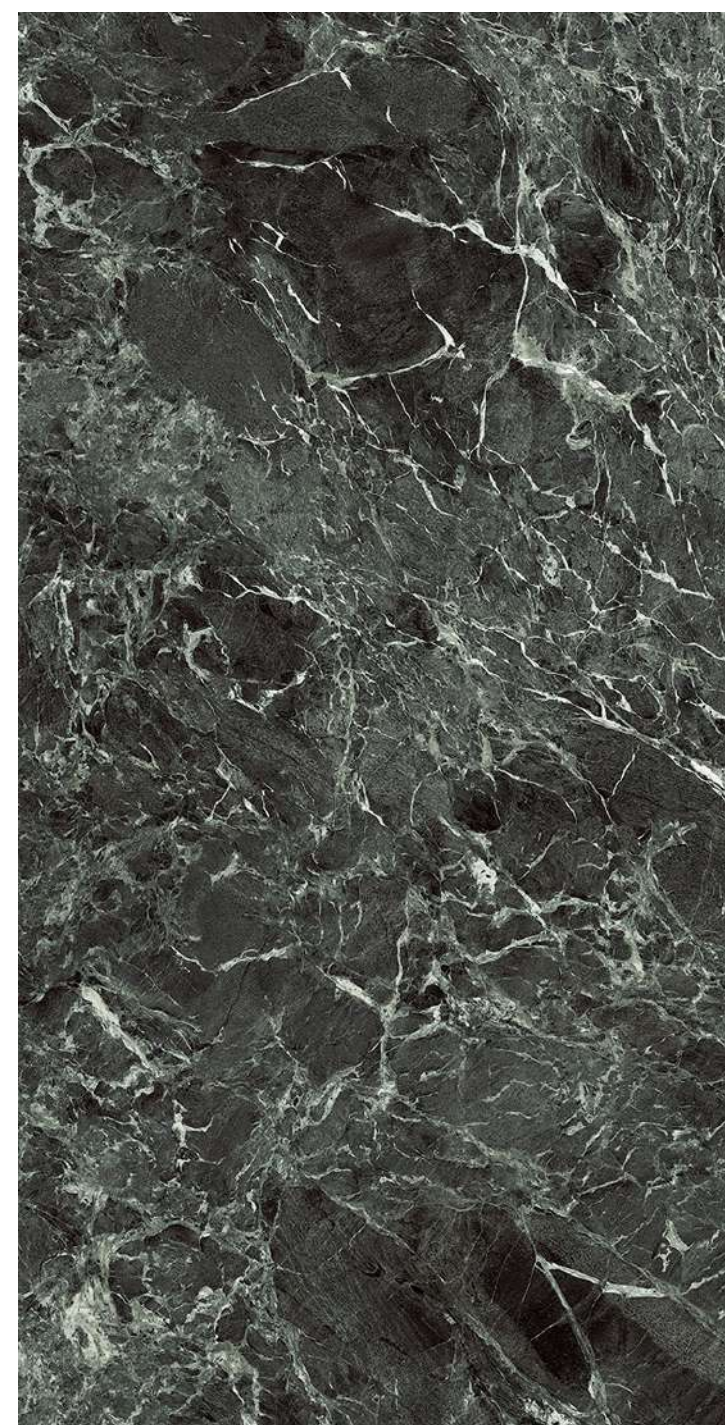

Espesor: 6mm y 12mm

Medidas: 3.20 x 1.60

Orobico Luxe

Acabado: Pulido

Espesor: 6mm y 12mm

Medidas: 3.20 x 1.60

Verde France

Acabado: Pulido