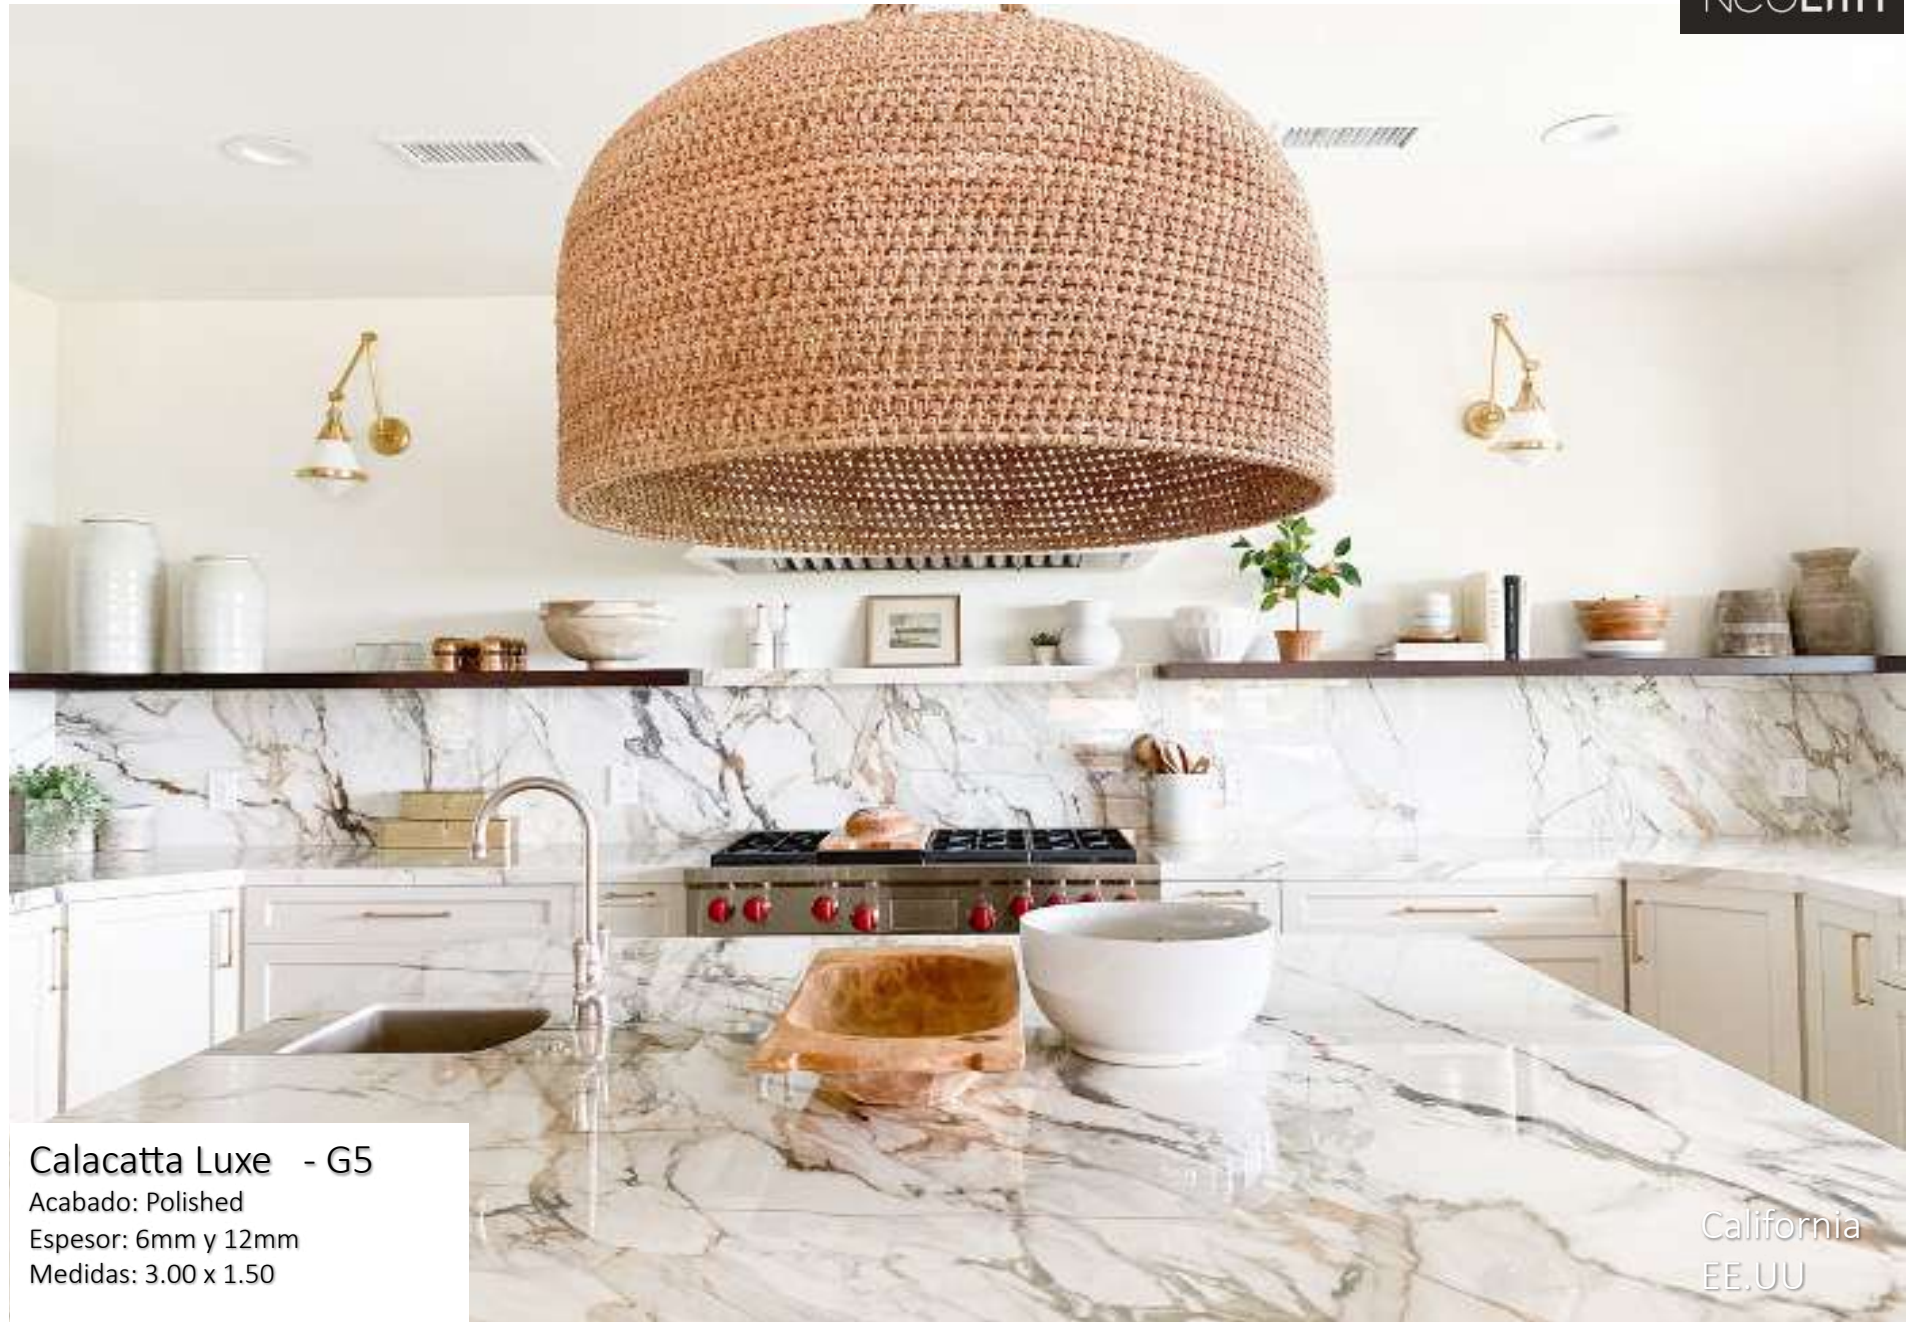

Calacatta Gold - G5

Acabado: Polished
Espesor: 6mm y 12mm
Medidas: 3.20 x 1.60

Mont Blanc - G5
Acabado: Slate
Espesor: 6mm y 12mm
Medidas: 3.20 x 1.60

FRANCIA-
PAISES BAJOS

Calacatta Luxe - G5

Acabado: Polished
Espesor: 6mm y 12mm
Medidas: 3.00 x 1.50