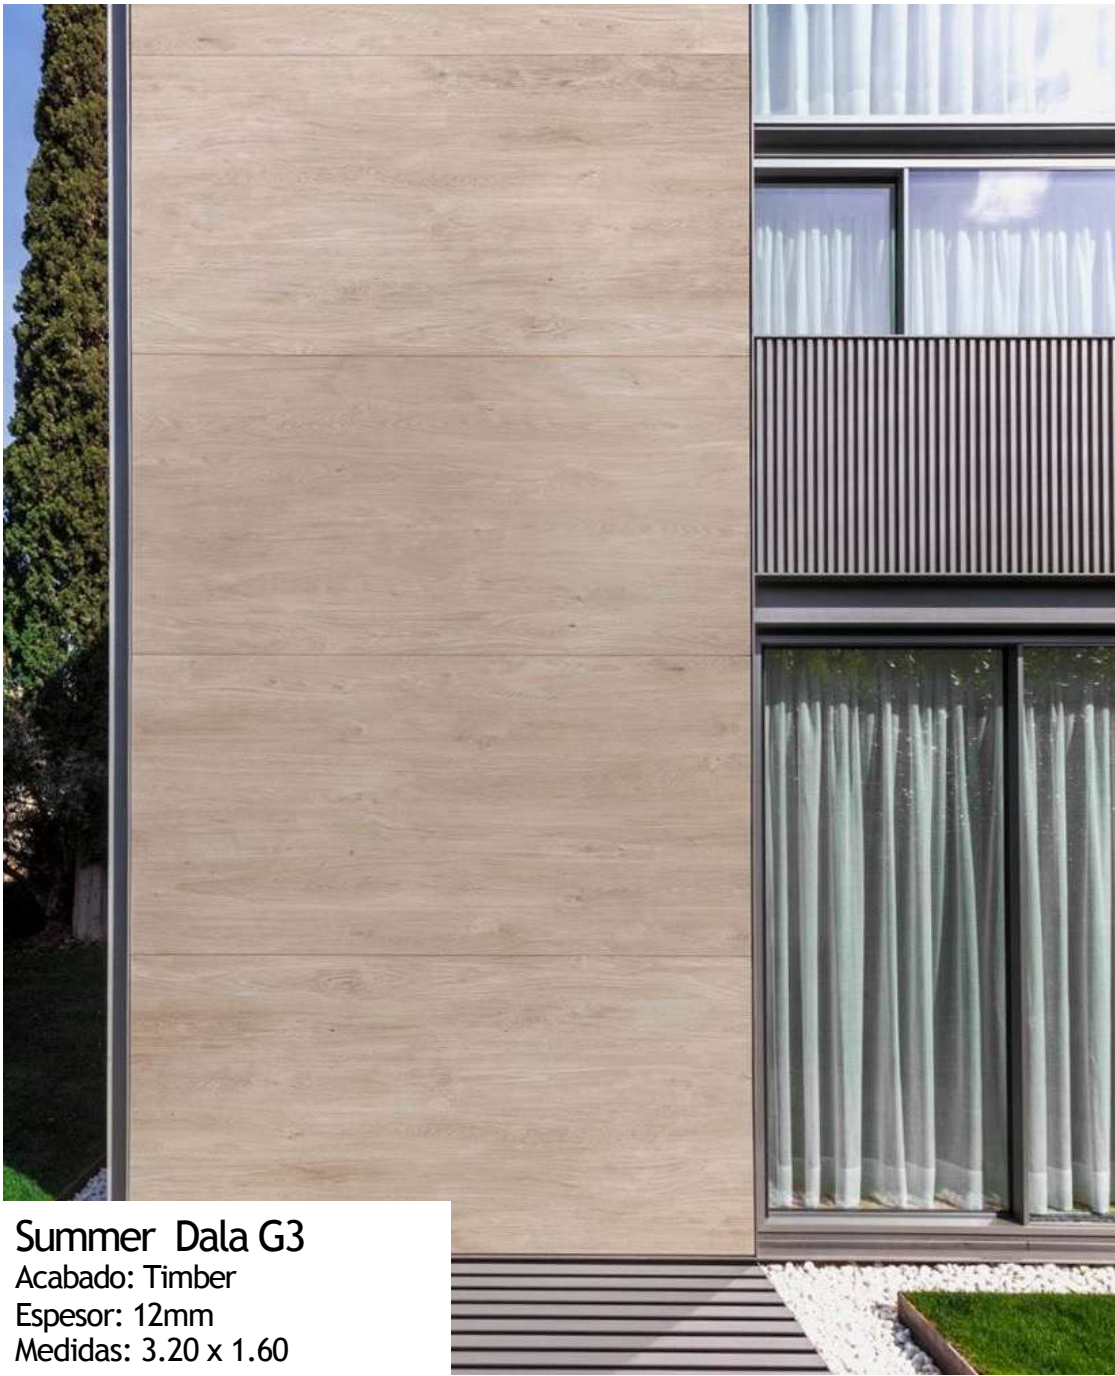

Summer Dala G3
Acabado: Timber
Espesor: 12mm
Medidas: 3.20 x 1.60