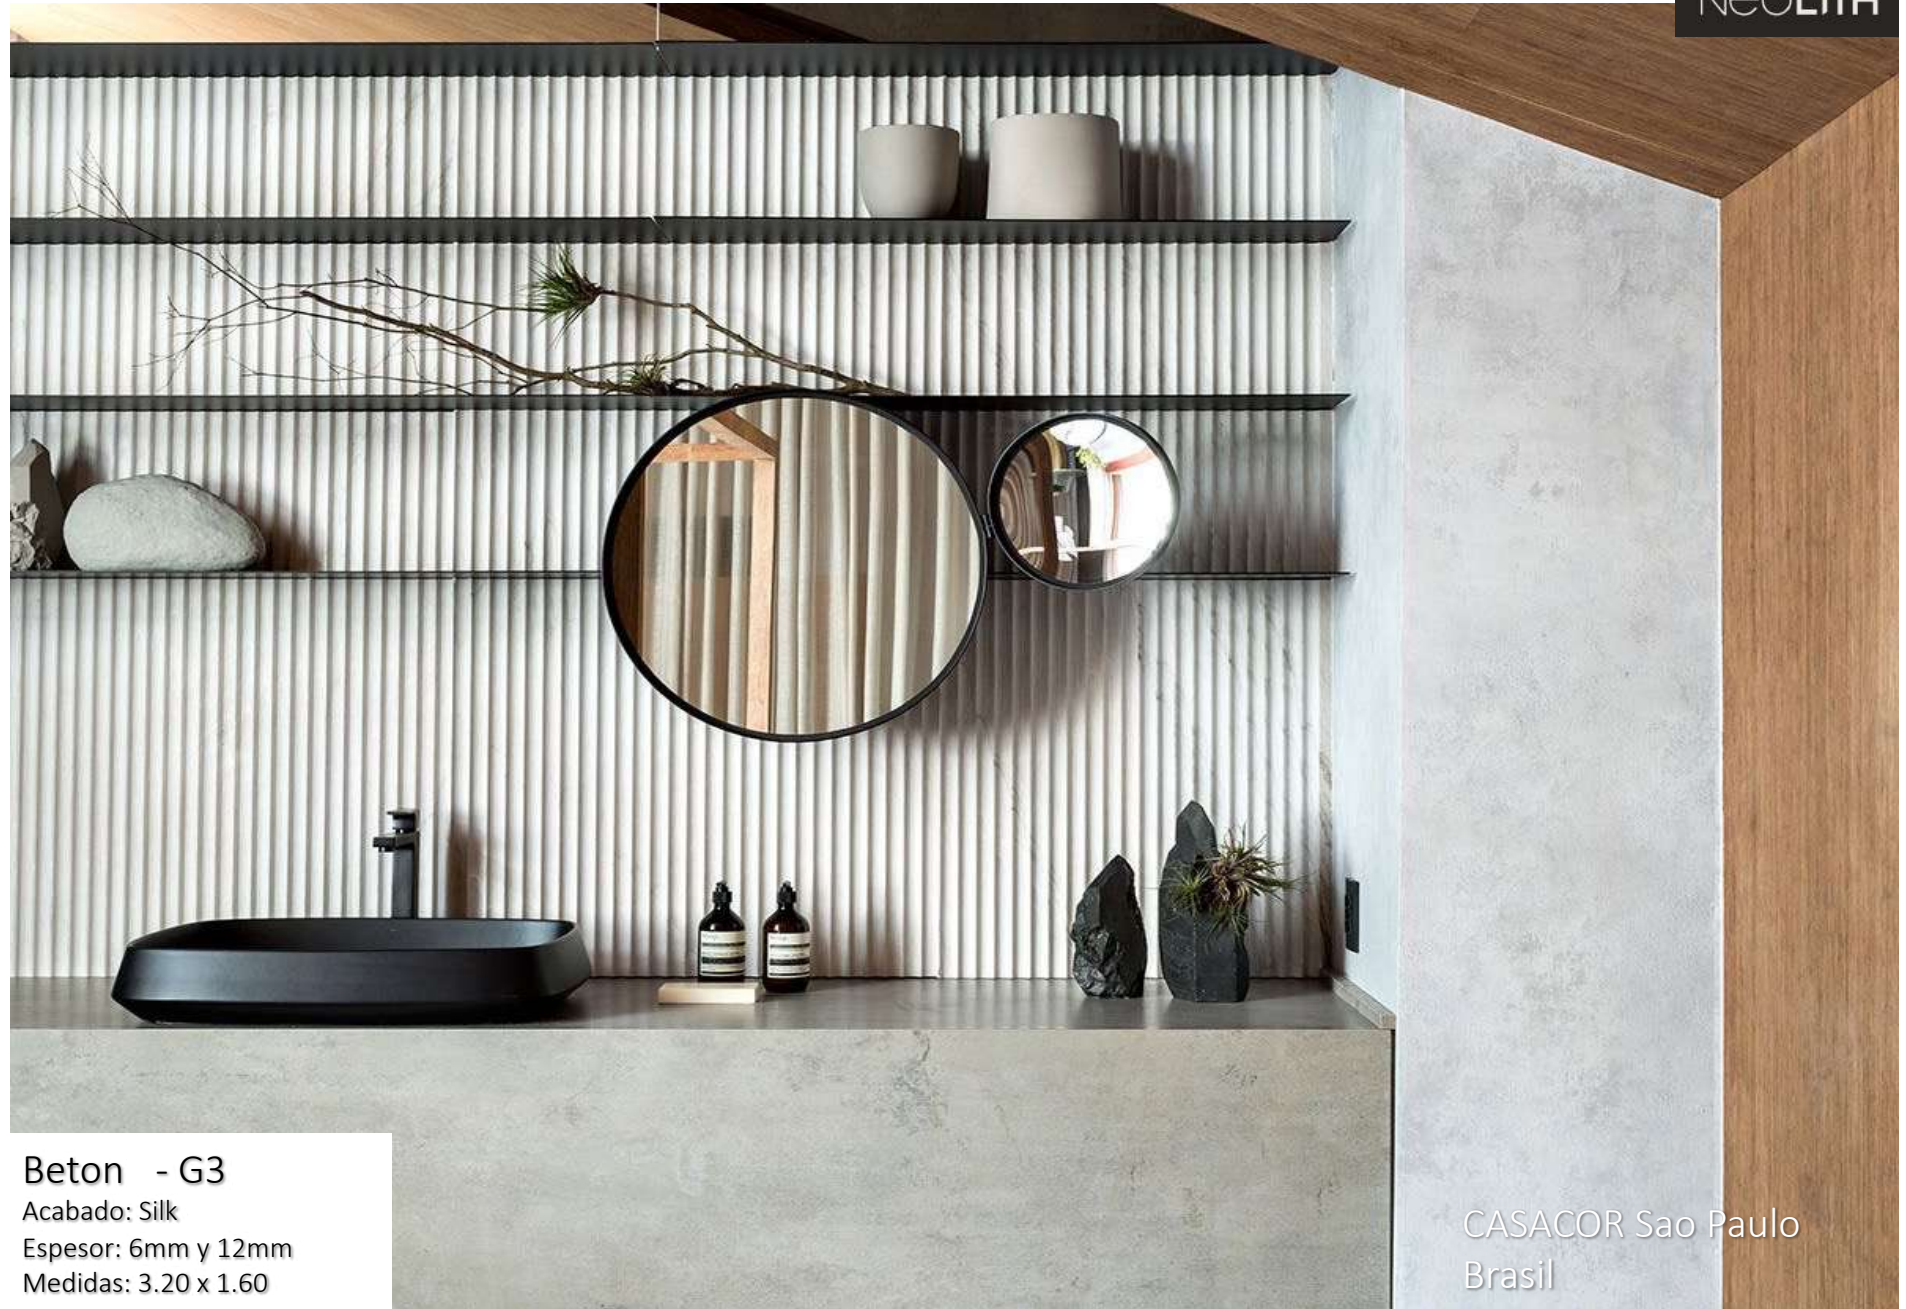

Zaha Stone- G3
Acabado: Silk
Espesor: 6mm y 12mm
Medidas: 3.20 x 1.60

Beton - G3

Acabado: Silk

Espesor: 6mm y 12mm

Medidas: 3.20 x 1.60

CASACOR Sao Paulo
Brasil

Basalt Black - G3

Acabado: Silk