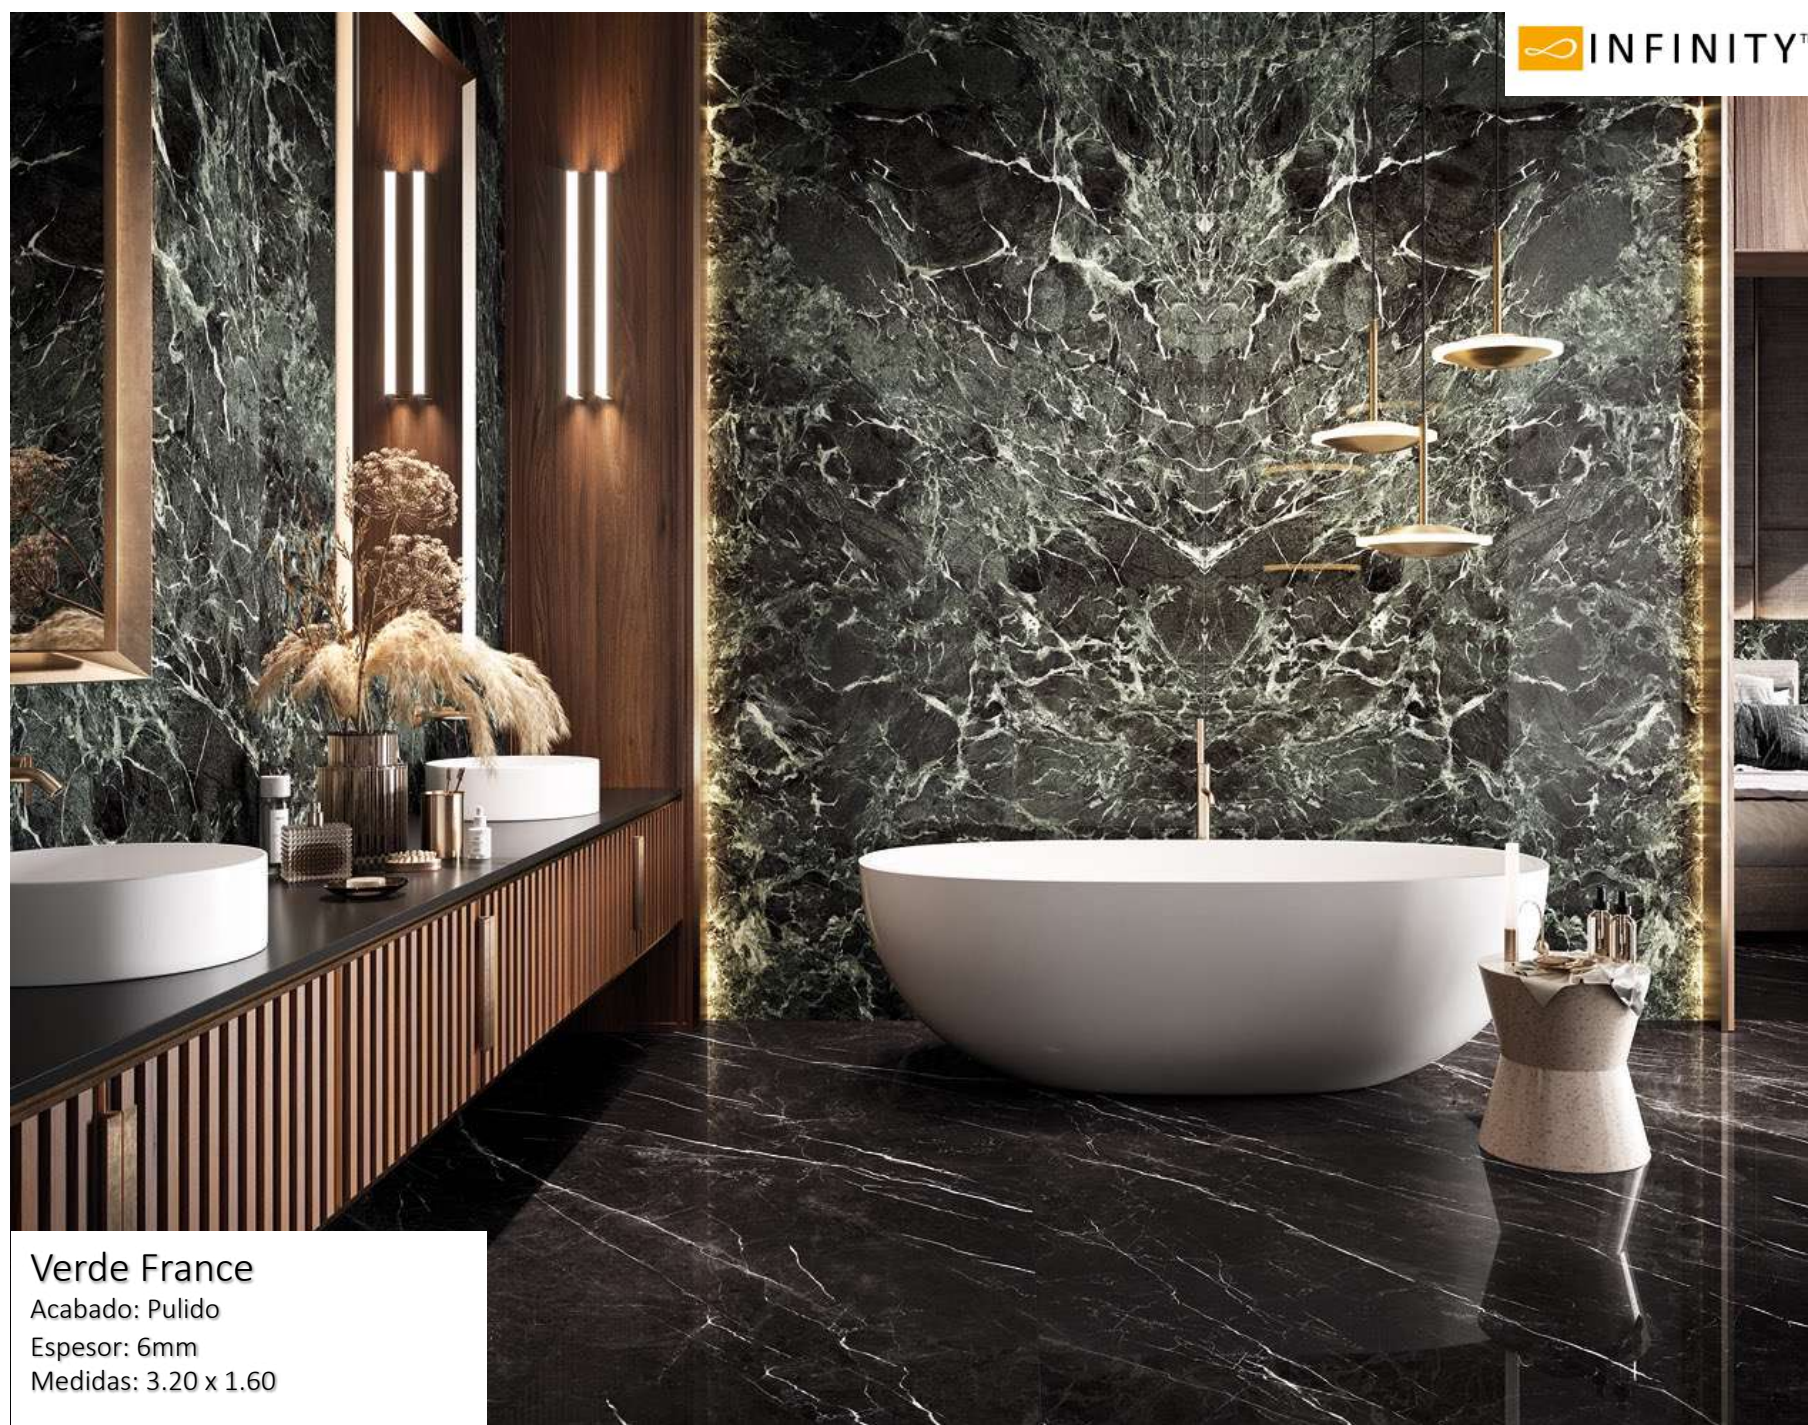

Espesor: 6mm y 12mm

Medidas: 3.20 x 1.60

Orobico Luxe

Acabado: Pulido

Espesor: 6mm y 12mm

Medidas: 3.20 x 1.60

Verde France

Acabado: Pulido