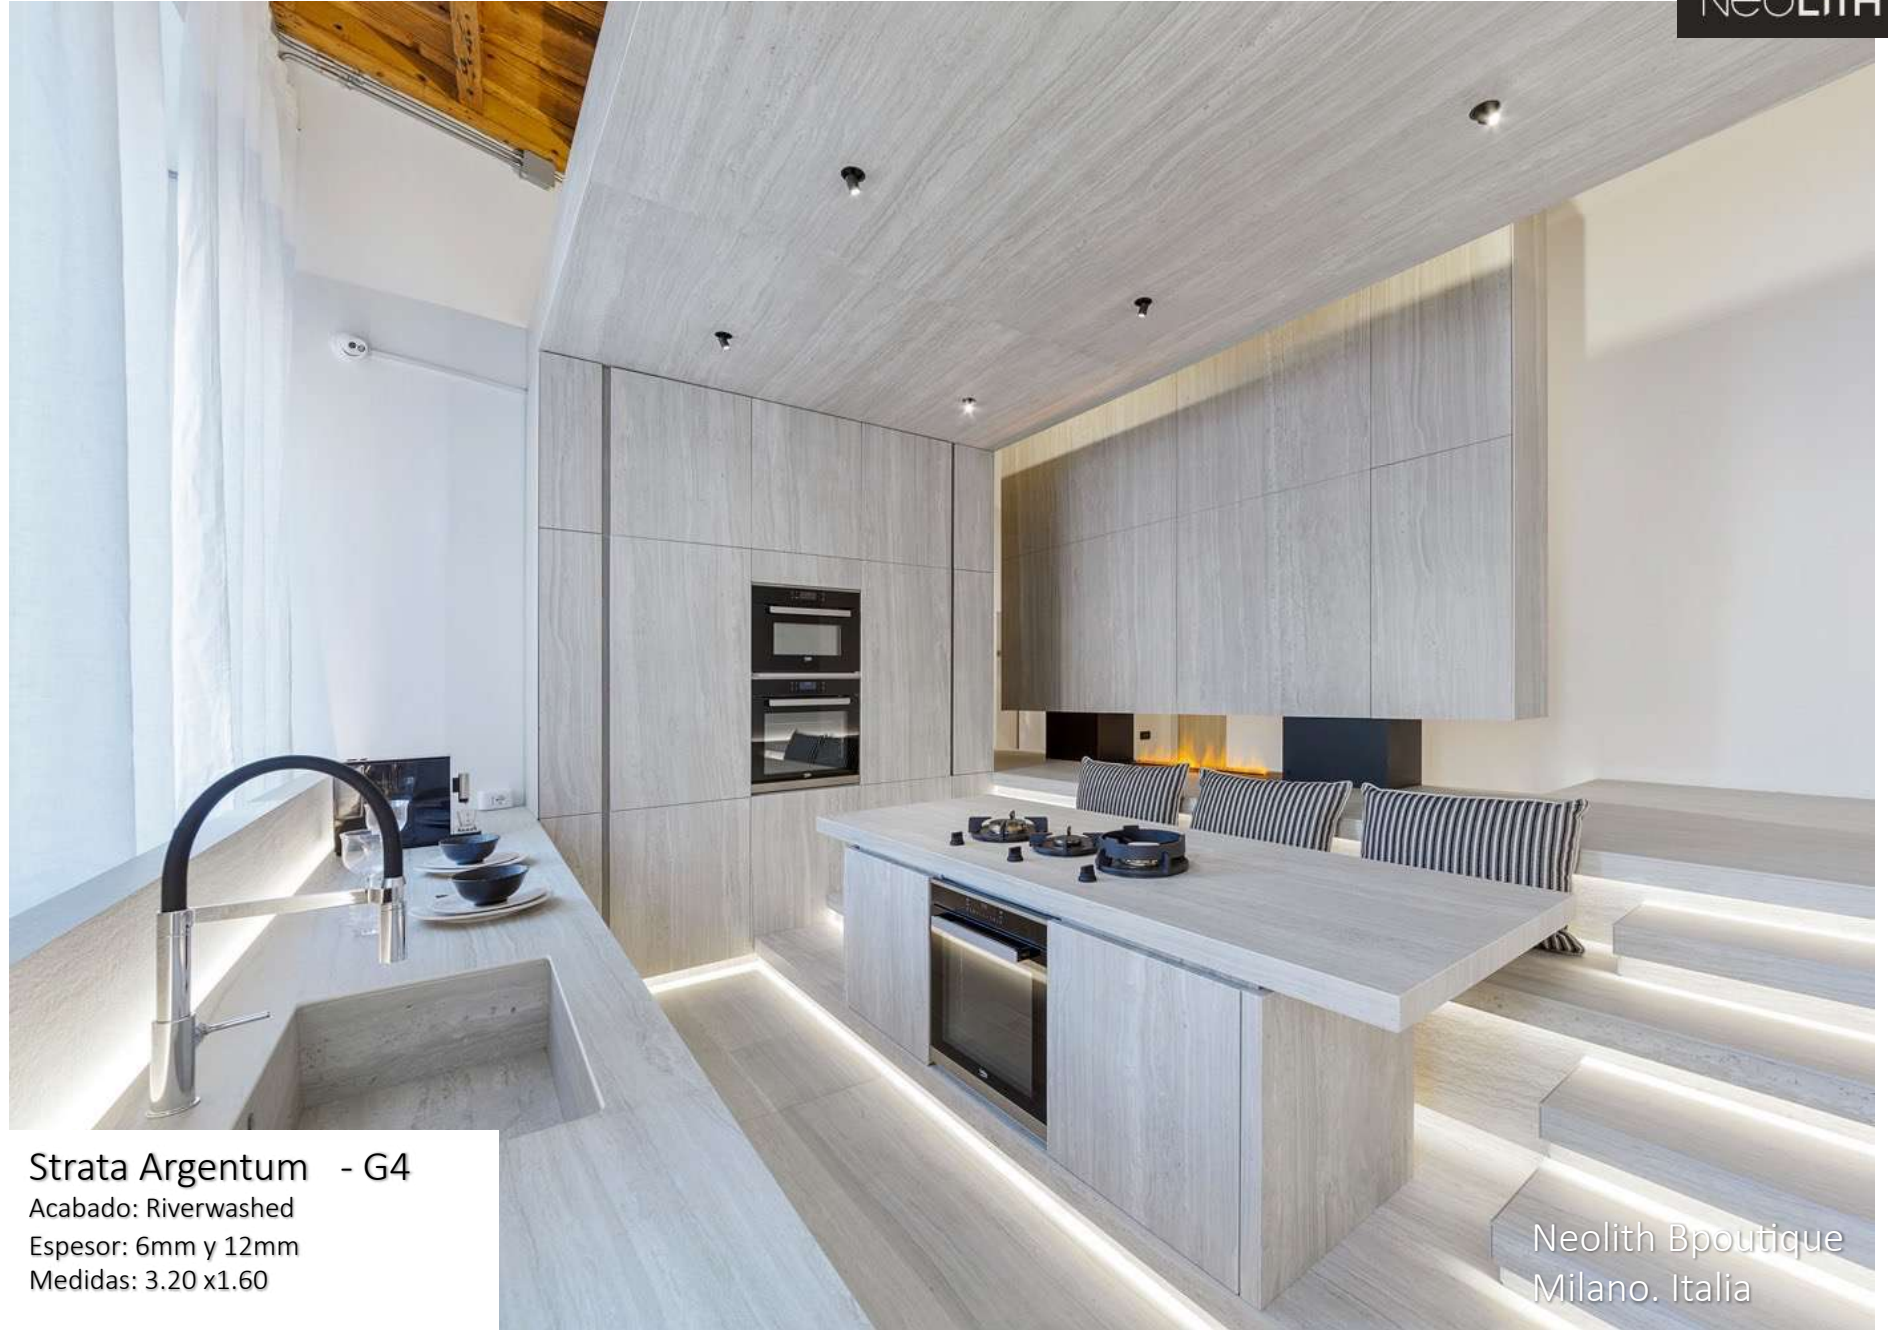

Acabado: Steel

Espesor: 6mm y 12mm

Medidas: 3.20 x 1.60

Shpwroom
Alemania

Nero Marquina - G4
Acabado: Polished
Espesor: 12mm
Medidas: 3.20 x 1.50

Carolina Espinoza
PERÚ

Mar del Plata - G4
Acabado: Slate
Espesor: 6mm y 12mm
Medidas: 3.20 x 1.60