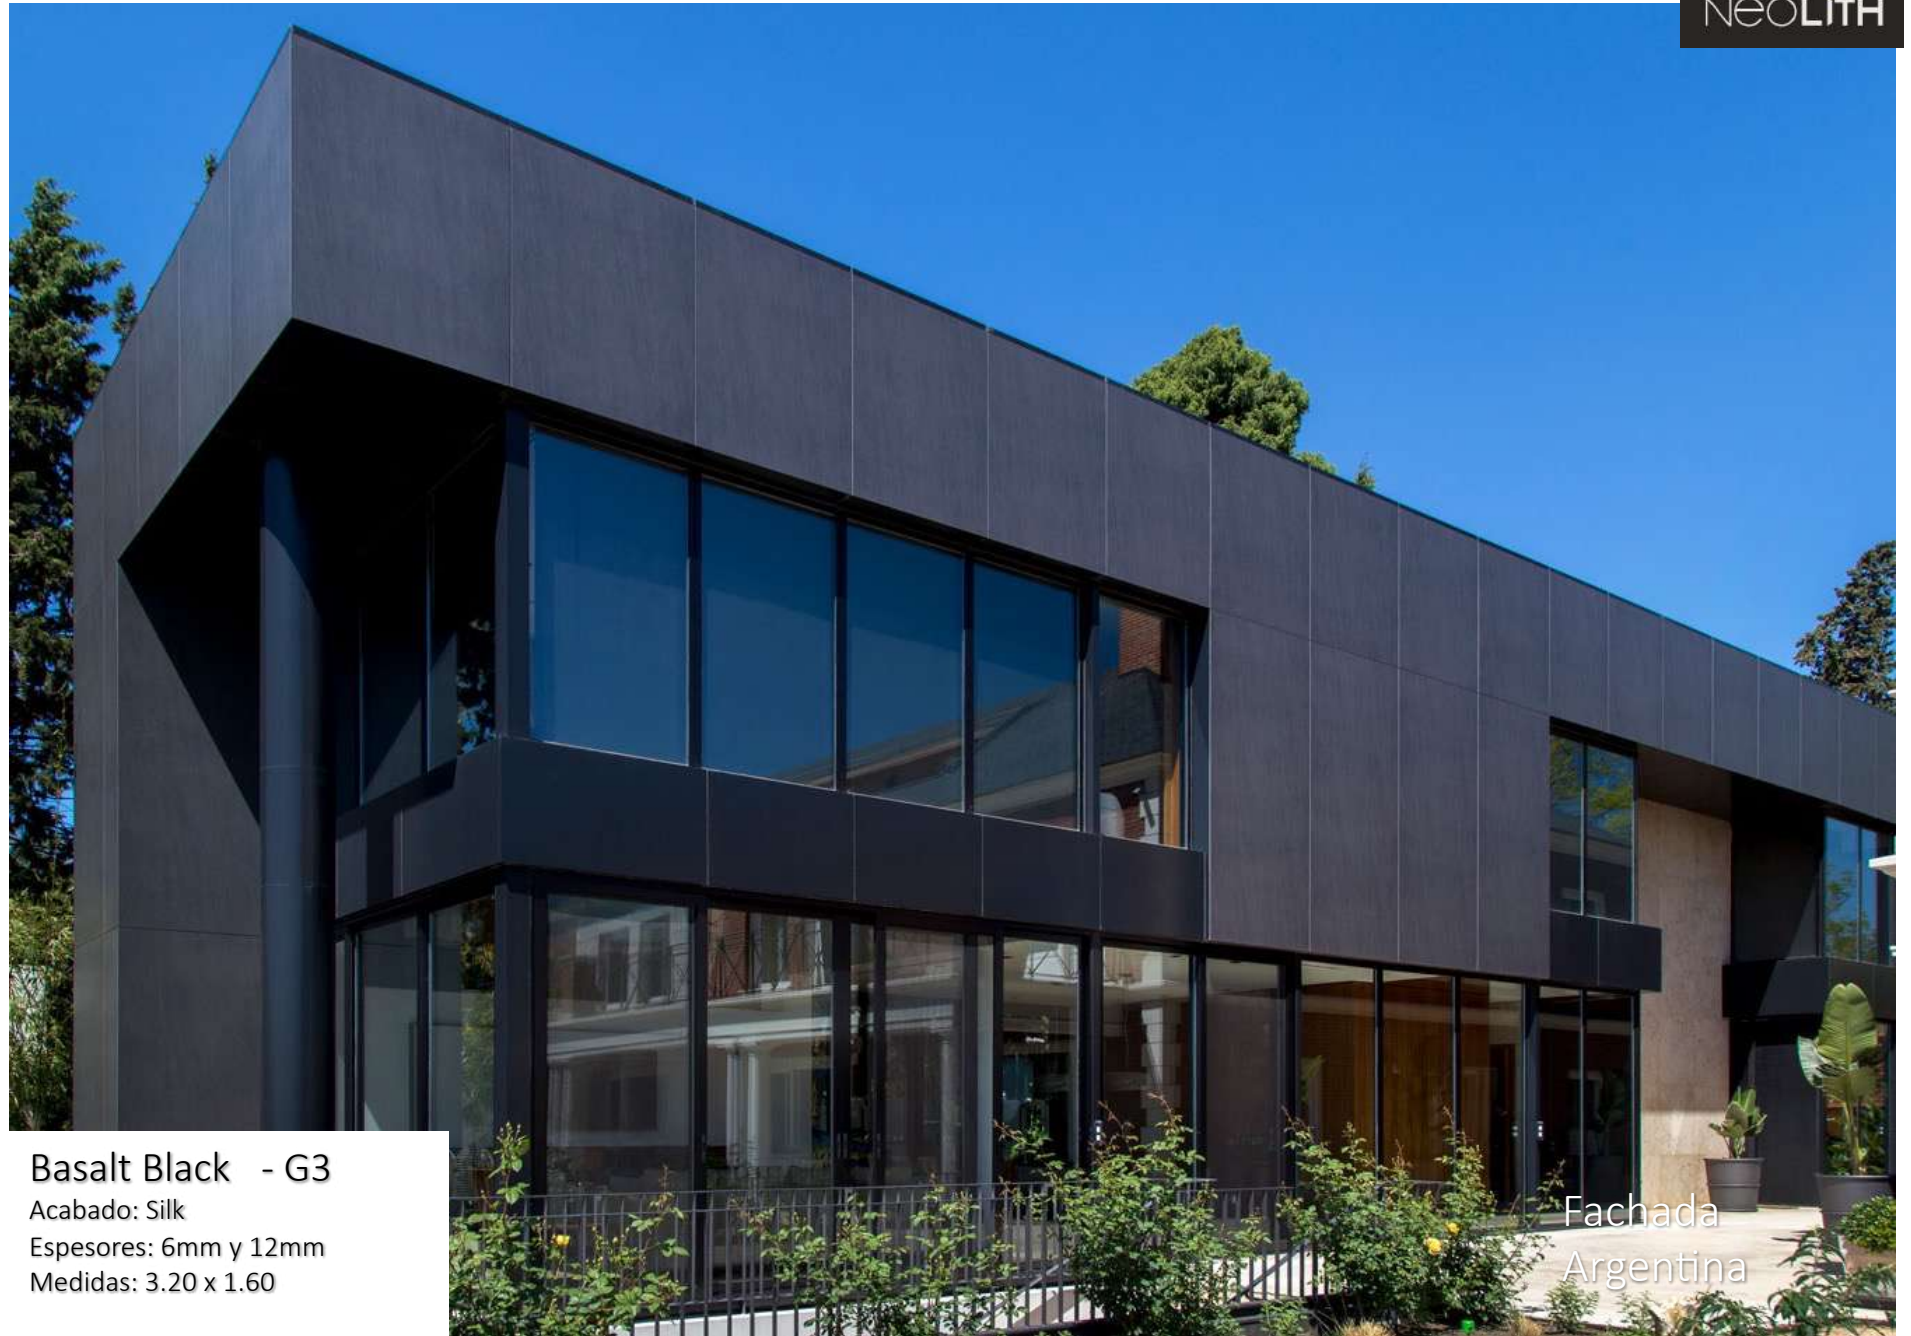

Basalt Black - G3

Acabado: Silk

Espesores: 6mm y 12mm

Medidas: 3.20 x 1.60

Fachada
Argentina