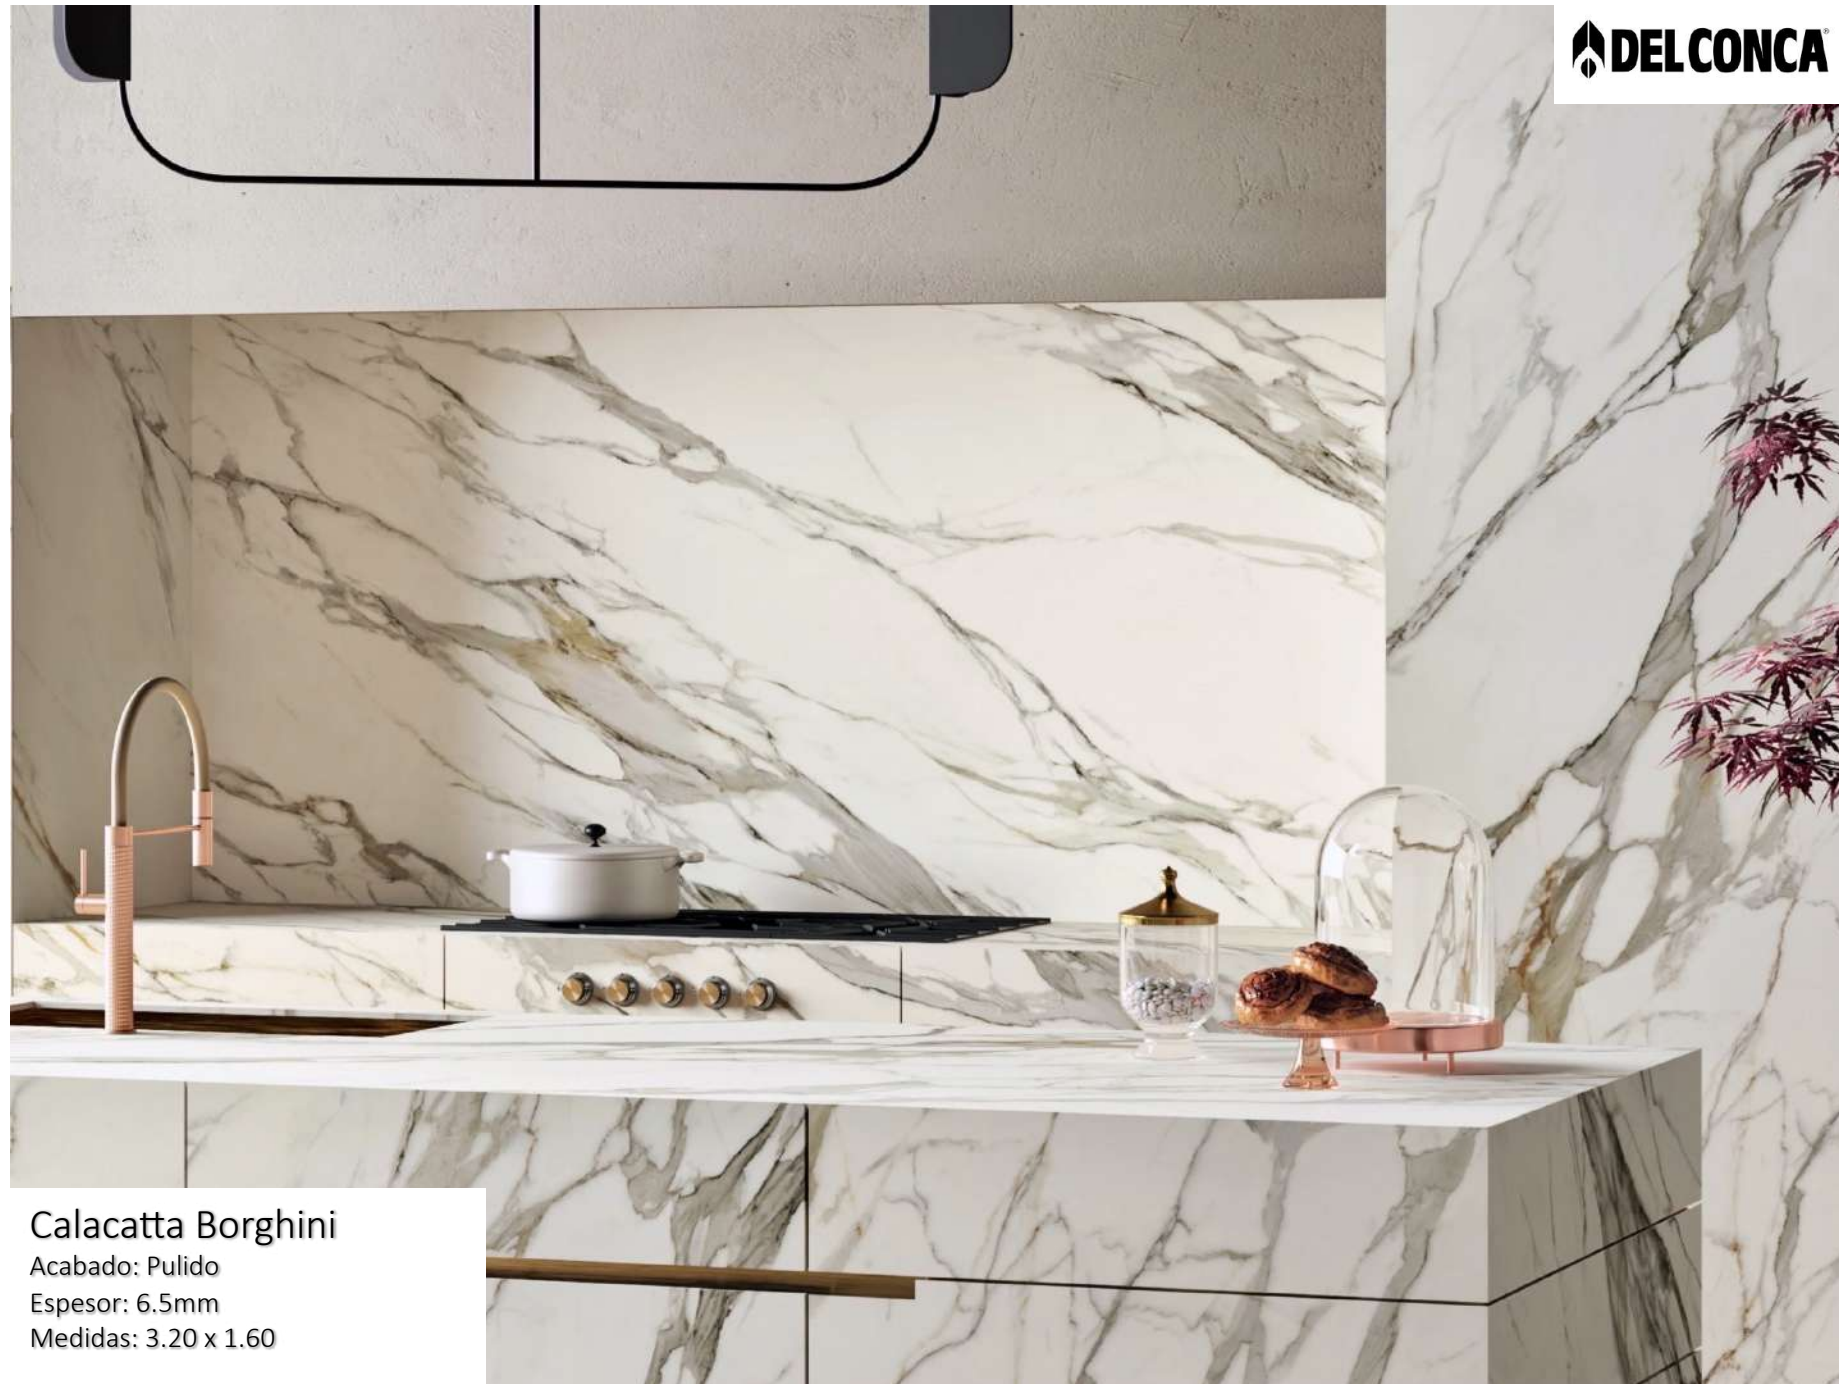

Calacatta Borghini

Acabado: Pulido

Espesor: 6.5mm

Medidas: 3.20 x 1.60