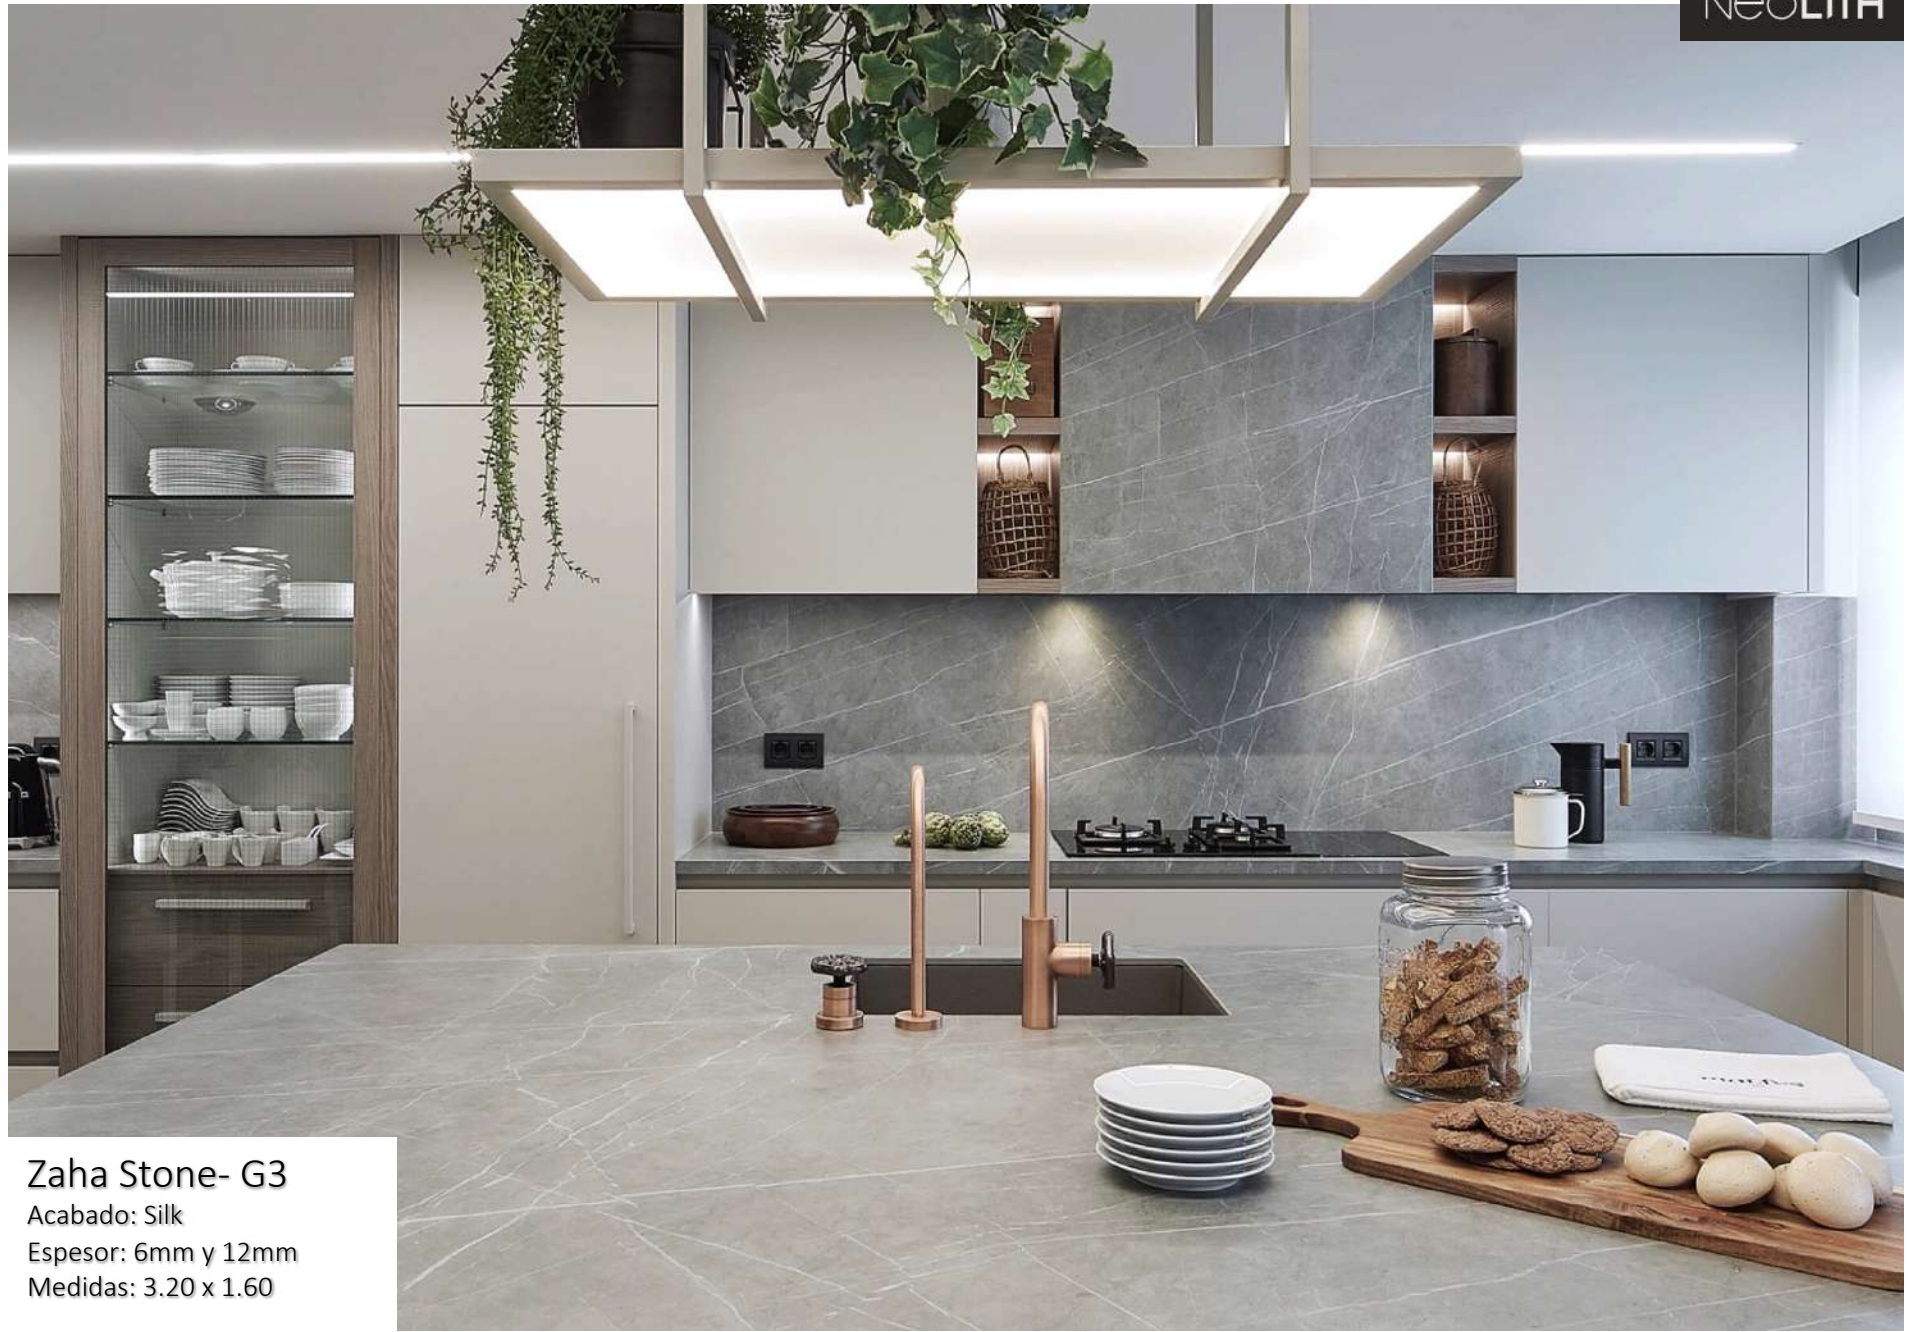

Acabado: Silk

Espesor: 6mm y 12mm

Medidas 3.20 x 1.60

HUSK
REINO UNIDO

Summer Dala G3
Acabado: Timber
Espesor: 12mm
Medidas: 3.20 x 1.60

Pulpis - G3
Acabado: Silk
Espesor: 6mm
Medidas: 3.20 x 1.50

HotELLE Decoration
ESPAÑA