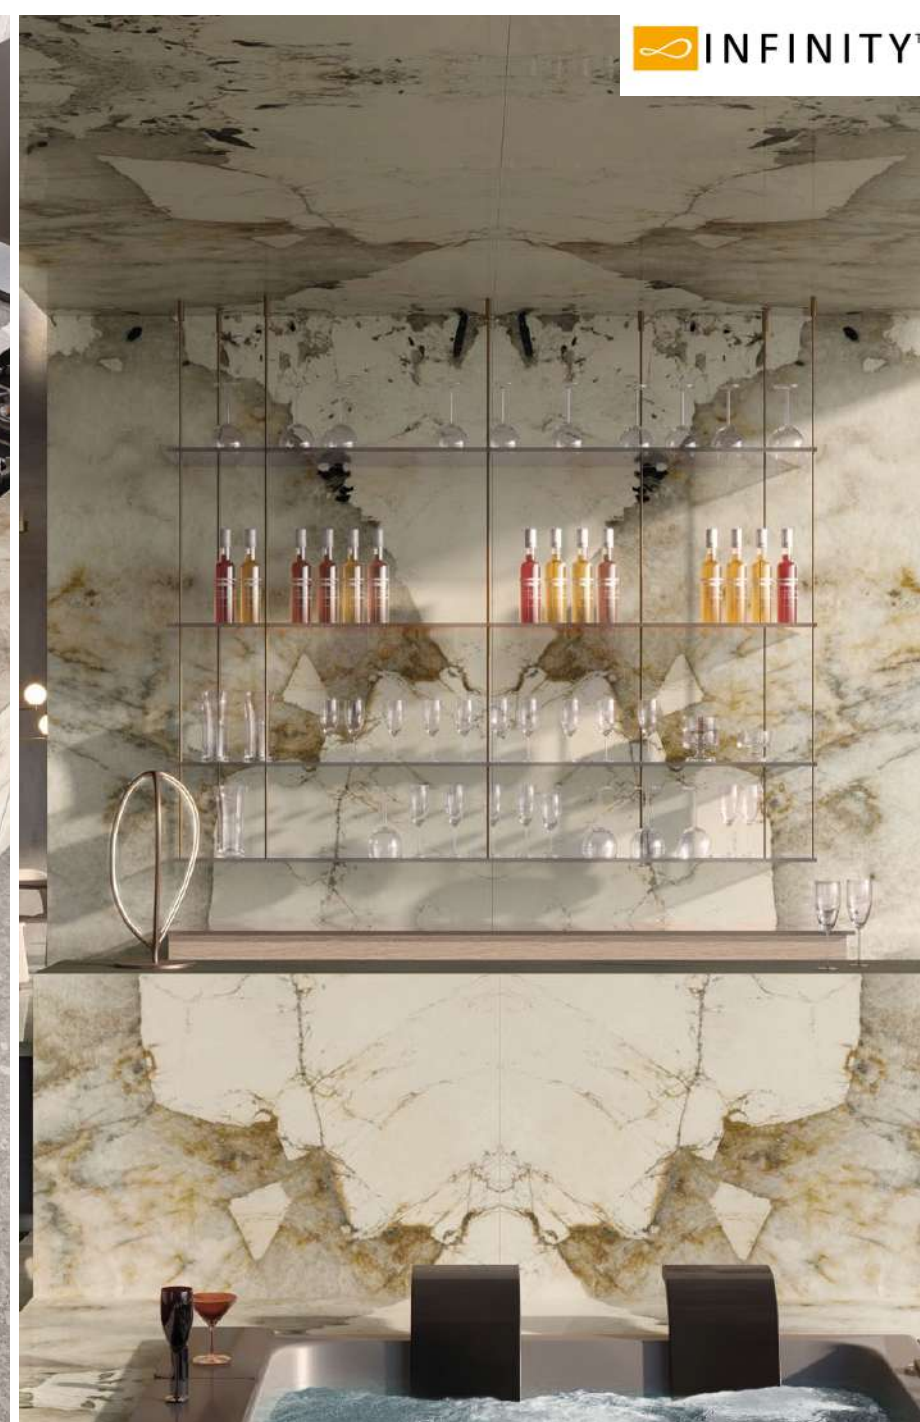

Patagonia

Acabado: Pulido

Espesor: 6mm y 12mm

Medidas: 3.20 x 1.60