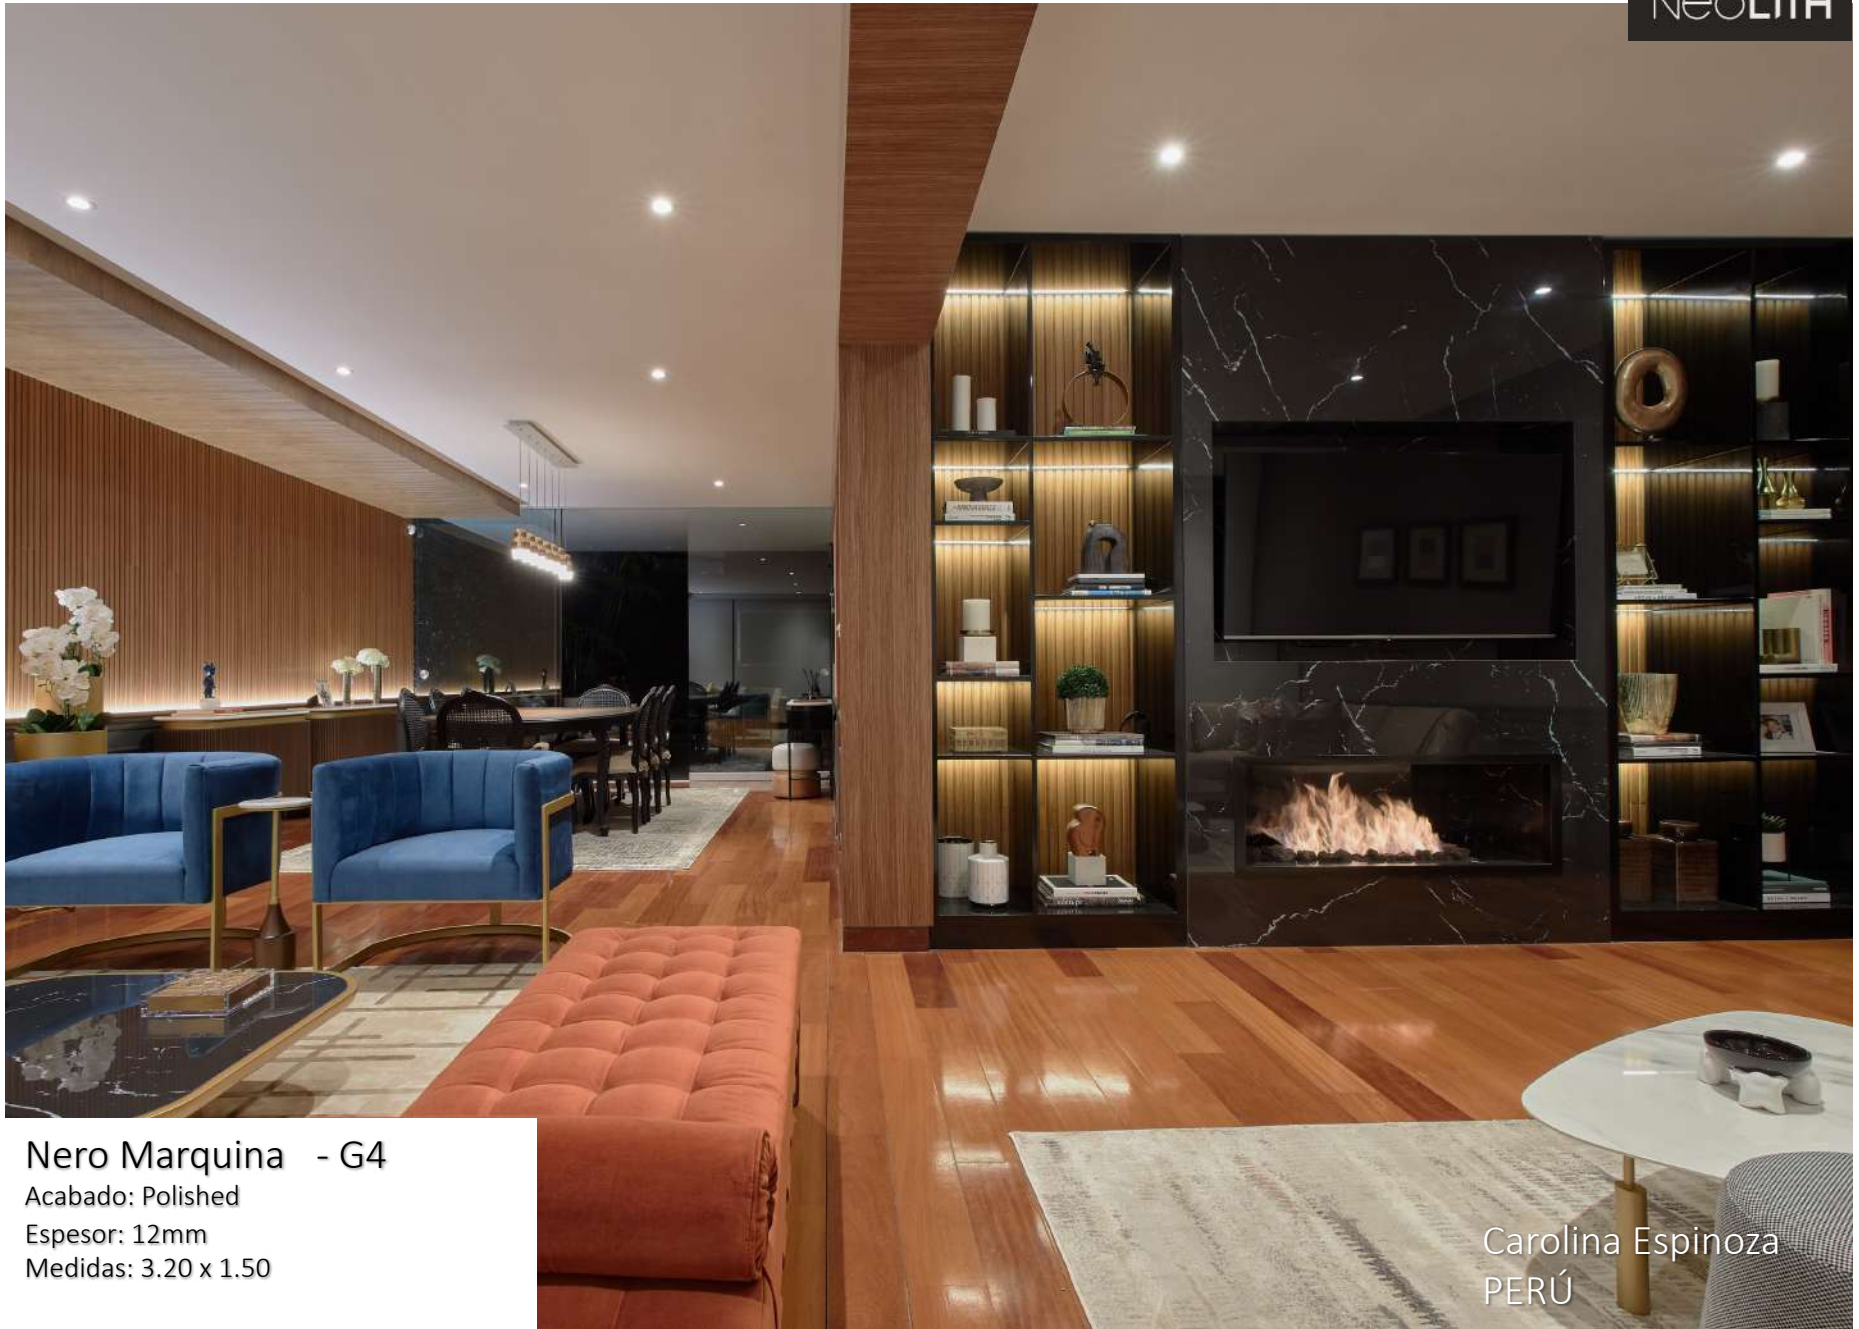

Nero Marquina - G4
Acabado: Polished
Espesor: 12mm
Medidas: 3.20 x 1.50

Carolina Espinoza
PERÚ