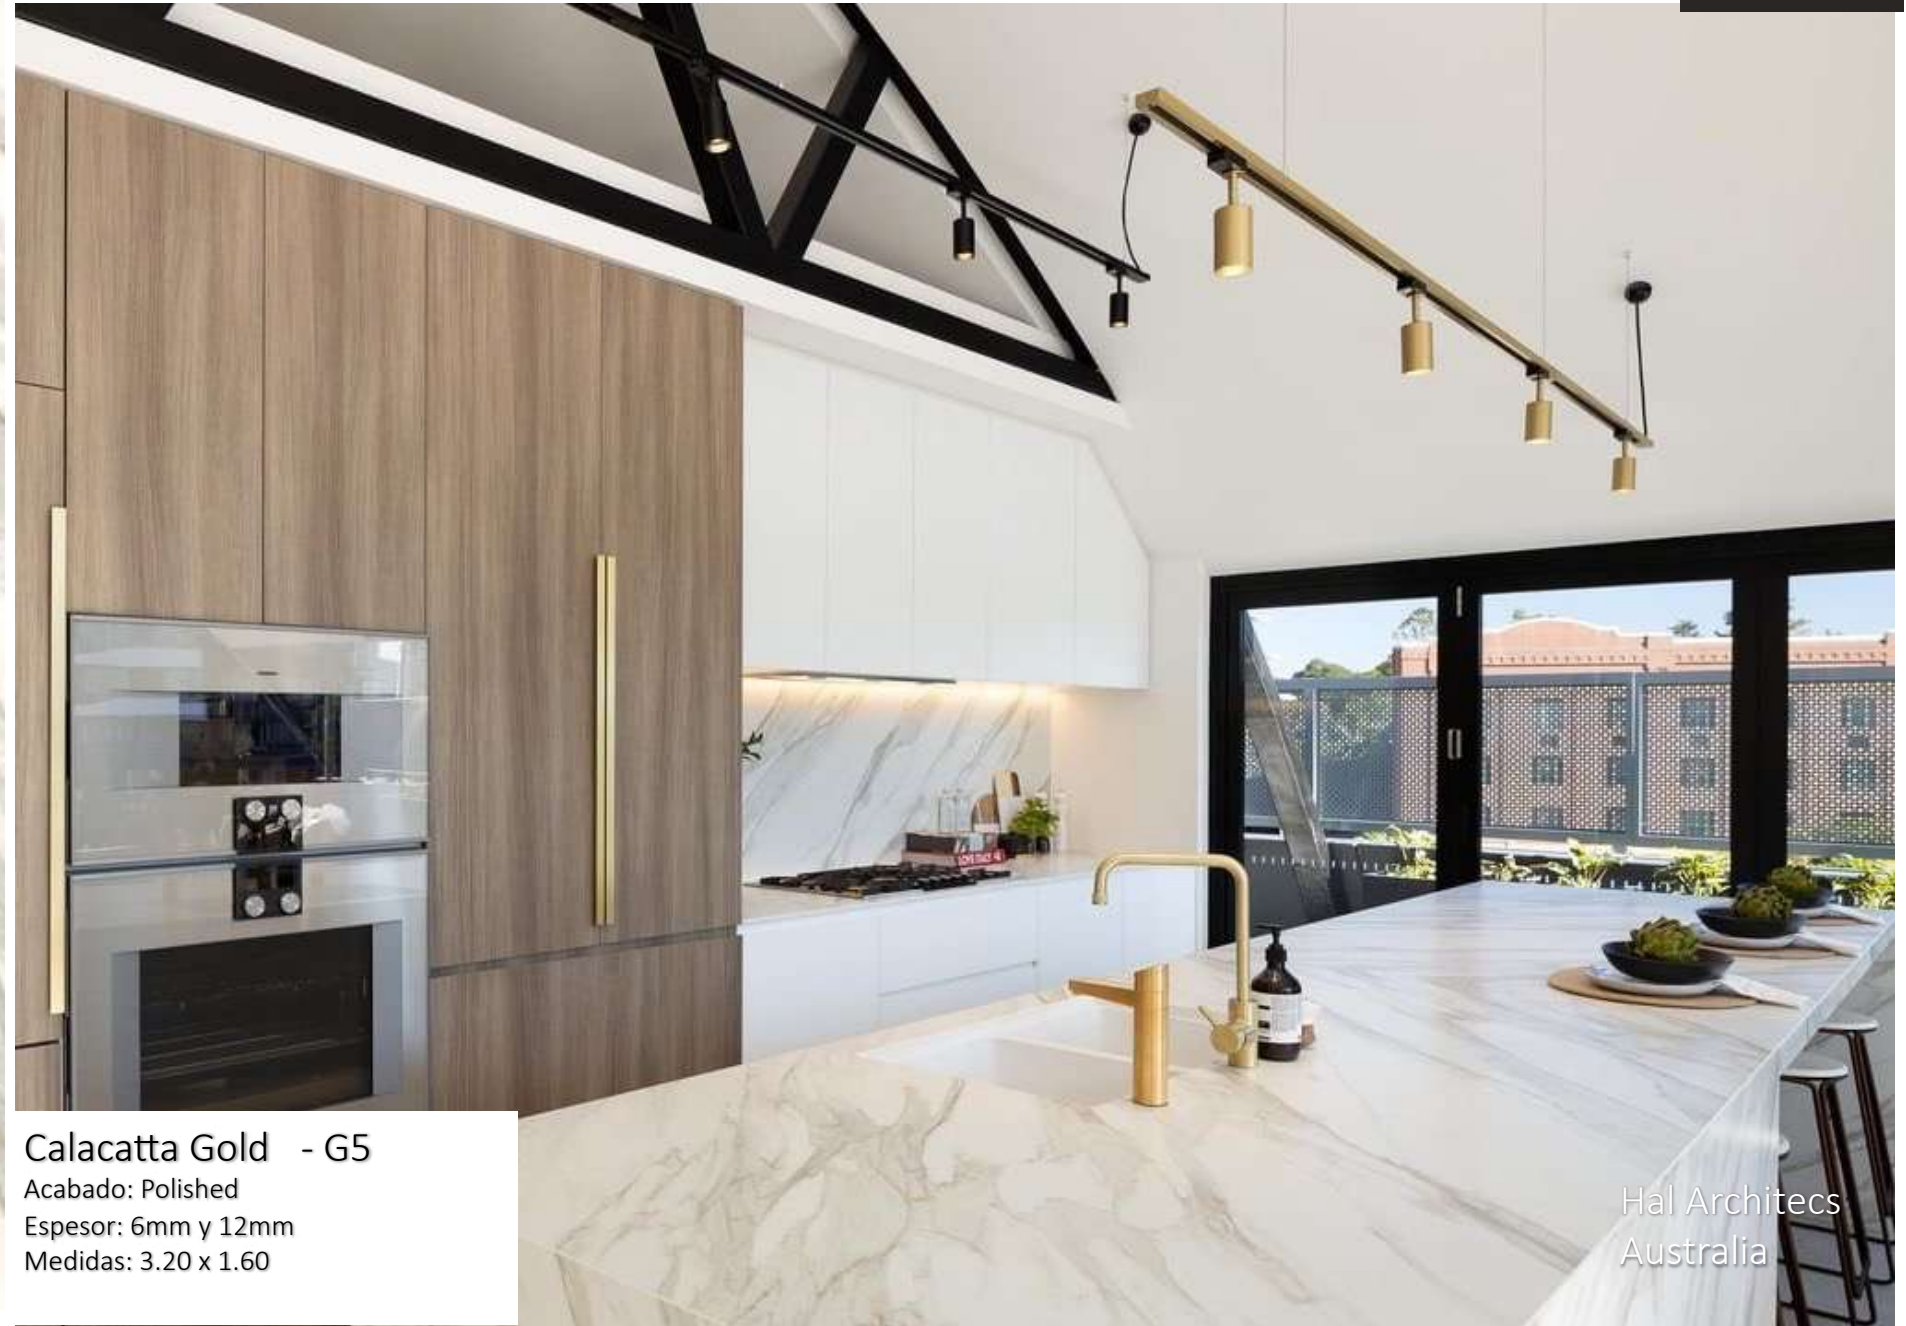

Strata Argentum - G4

Acabado: Riverwashed
Espesor: 6mm y 12mm
Medidas: 3.20 x1.60

Neolith Boutique
Milano. Italia

Calacatta - G5
Acabado: Pulish y Silk
Espesor: 6mm y 12mm
Medidas: 3.30 x 1.60

Salón del Mobile
Milano. Italia