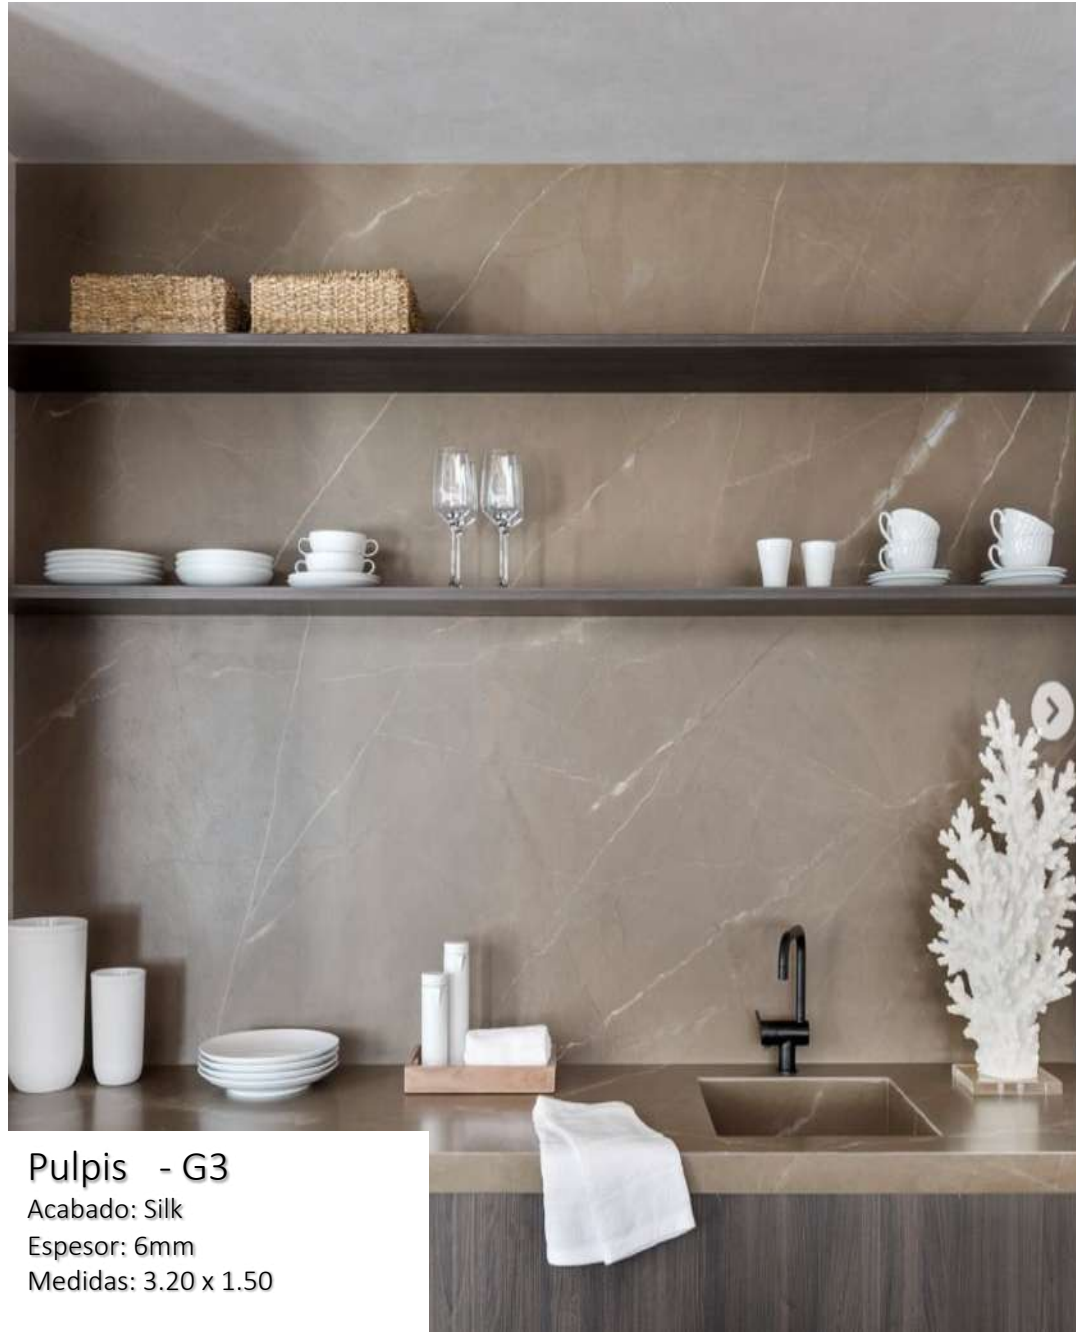

Acabado: Silk

Espesor: 6mm y 12mm

Medidas 3.20 x 1.60

HUSK
REINO UNIDO

Summer Dala G3
Acabado: Timber
Espesor: 12mm
Medidas: 3.20 x 1.60

Pulpis - G3
Acabado: Silk
Espesor: 6mm
Medidas: 3.20 x 1.50

HotELLE Decoration
ESPAÑA