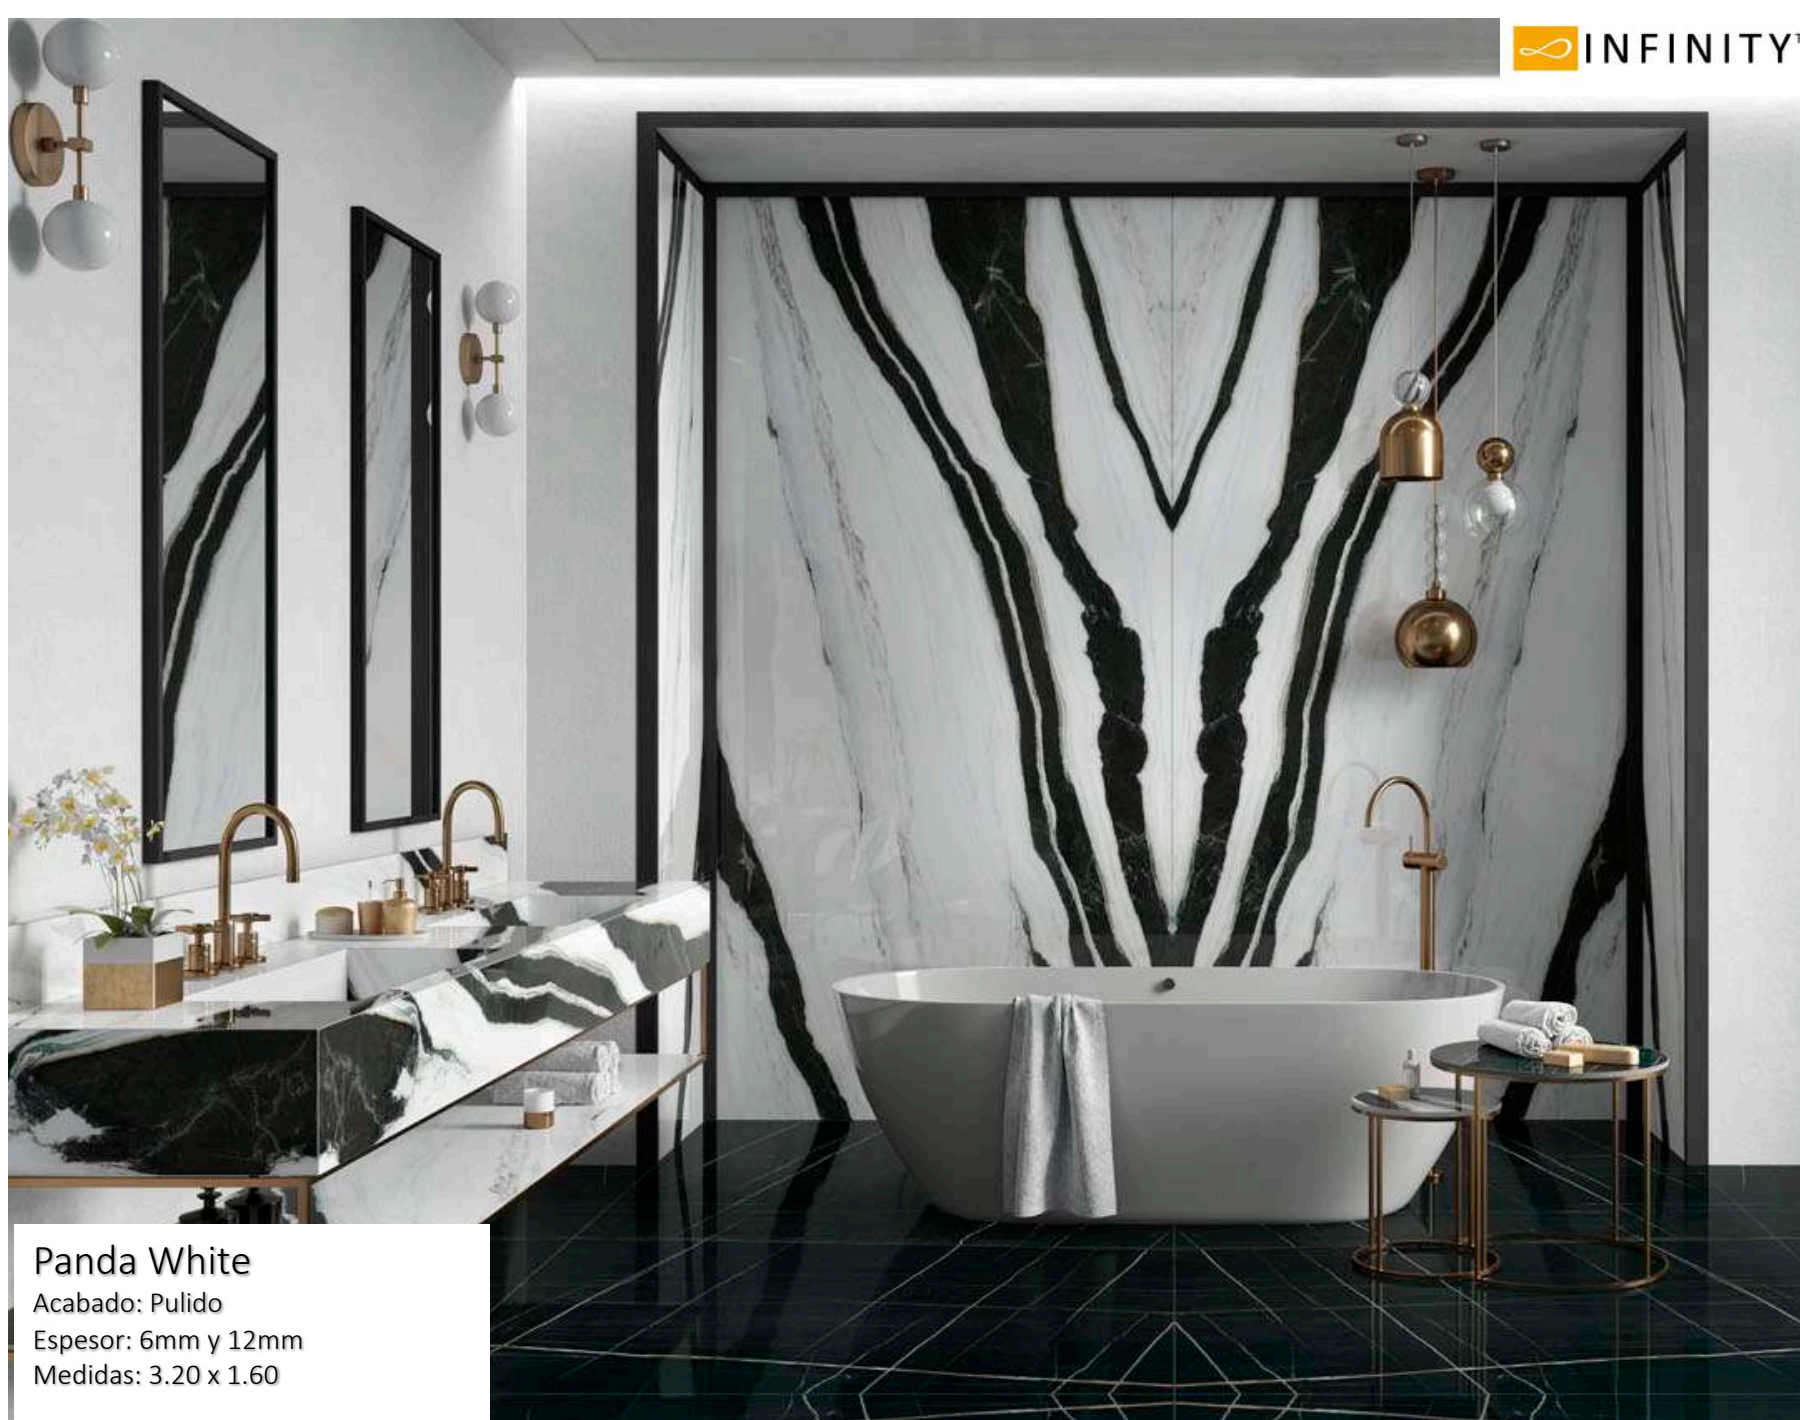

Panda White

Acabado: Pulido

Espesor: 6mm y 12mm

Medidas: 3.20 x 1.60