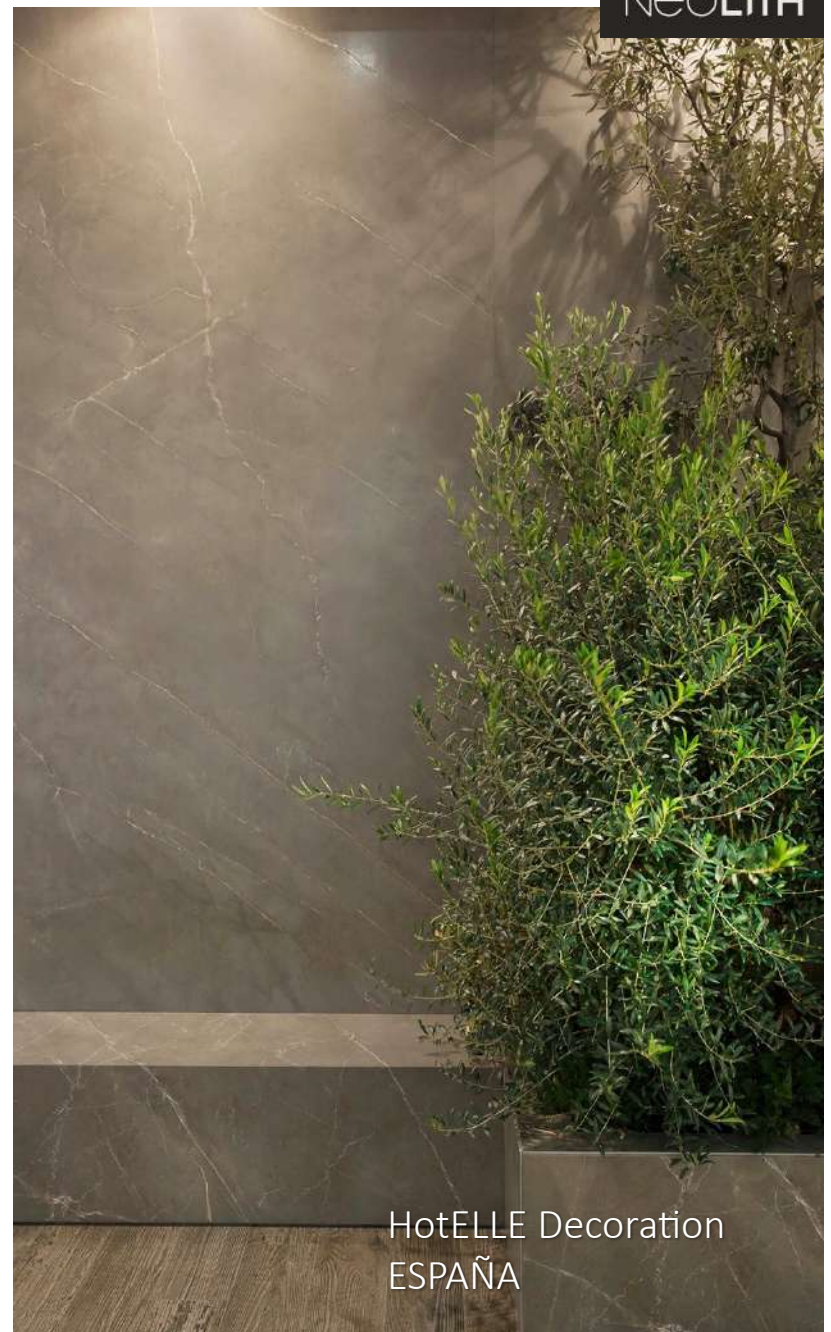

Acabado: Silk

Espesor: 6mm y 12mm

Medidas 3.20 x 1.60

HUSK
REINO UNIDO

Summer Dala G3
Acabado: Timber
Espesor: 12mm
Medidas: 3.20 x 1.60

Pulpis - G3
Acabado: Silk
Espesor: 6mm
Medidas: 3.20 x 1.50

HotELLE Decoration
ESPAÑA