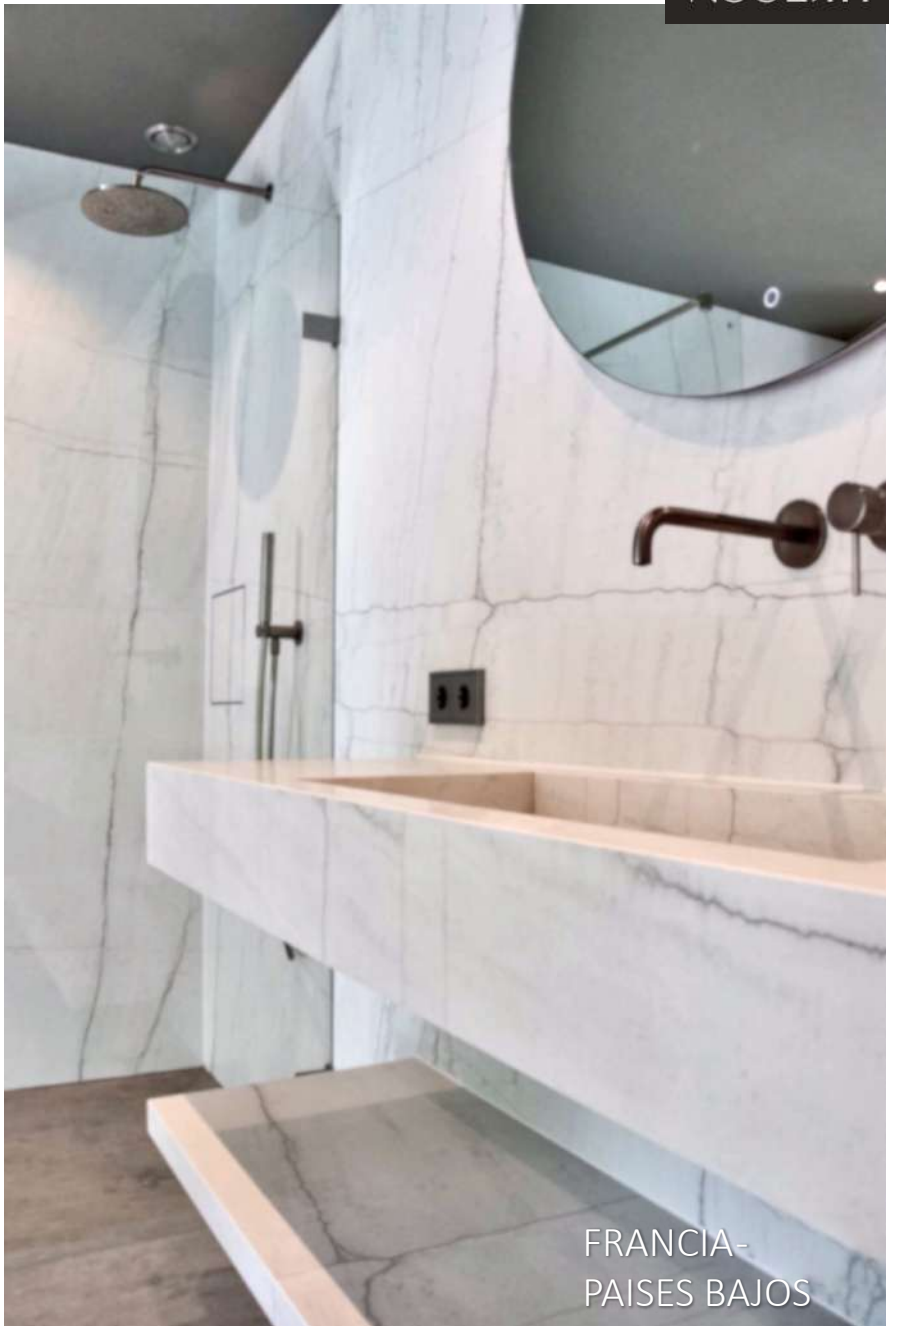

FRANCIA-
PAISES BAJOS