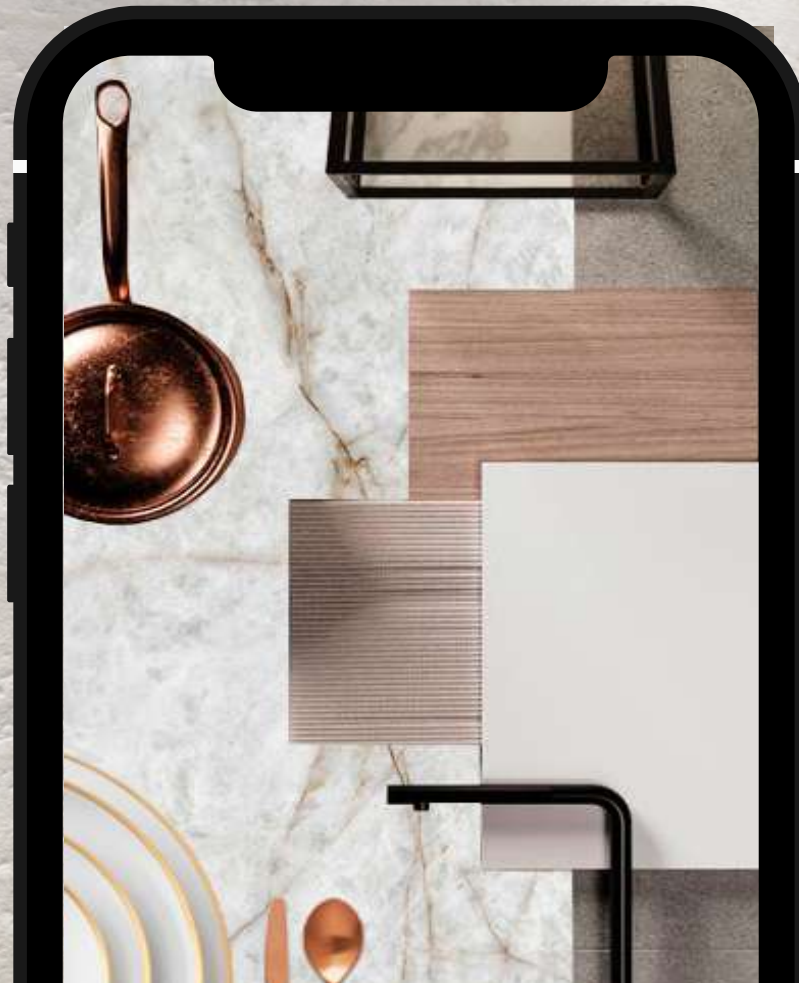

4. Instalación

Te brindaremos la fecha y tiempo aproximado de obra, recuerda tener todo lo indicado por tu asesor.

Pietra Di Osso - G1

Acabado: Silk

Espesor: 12mm

Medidas: 3.20 x 1.60

CASA DECOR
ESPAÑA

Retrostone - G3