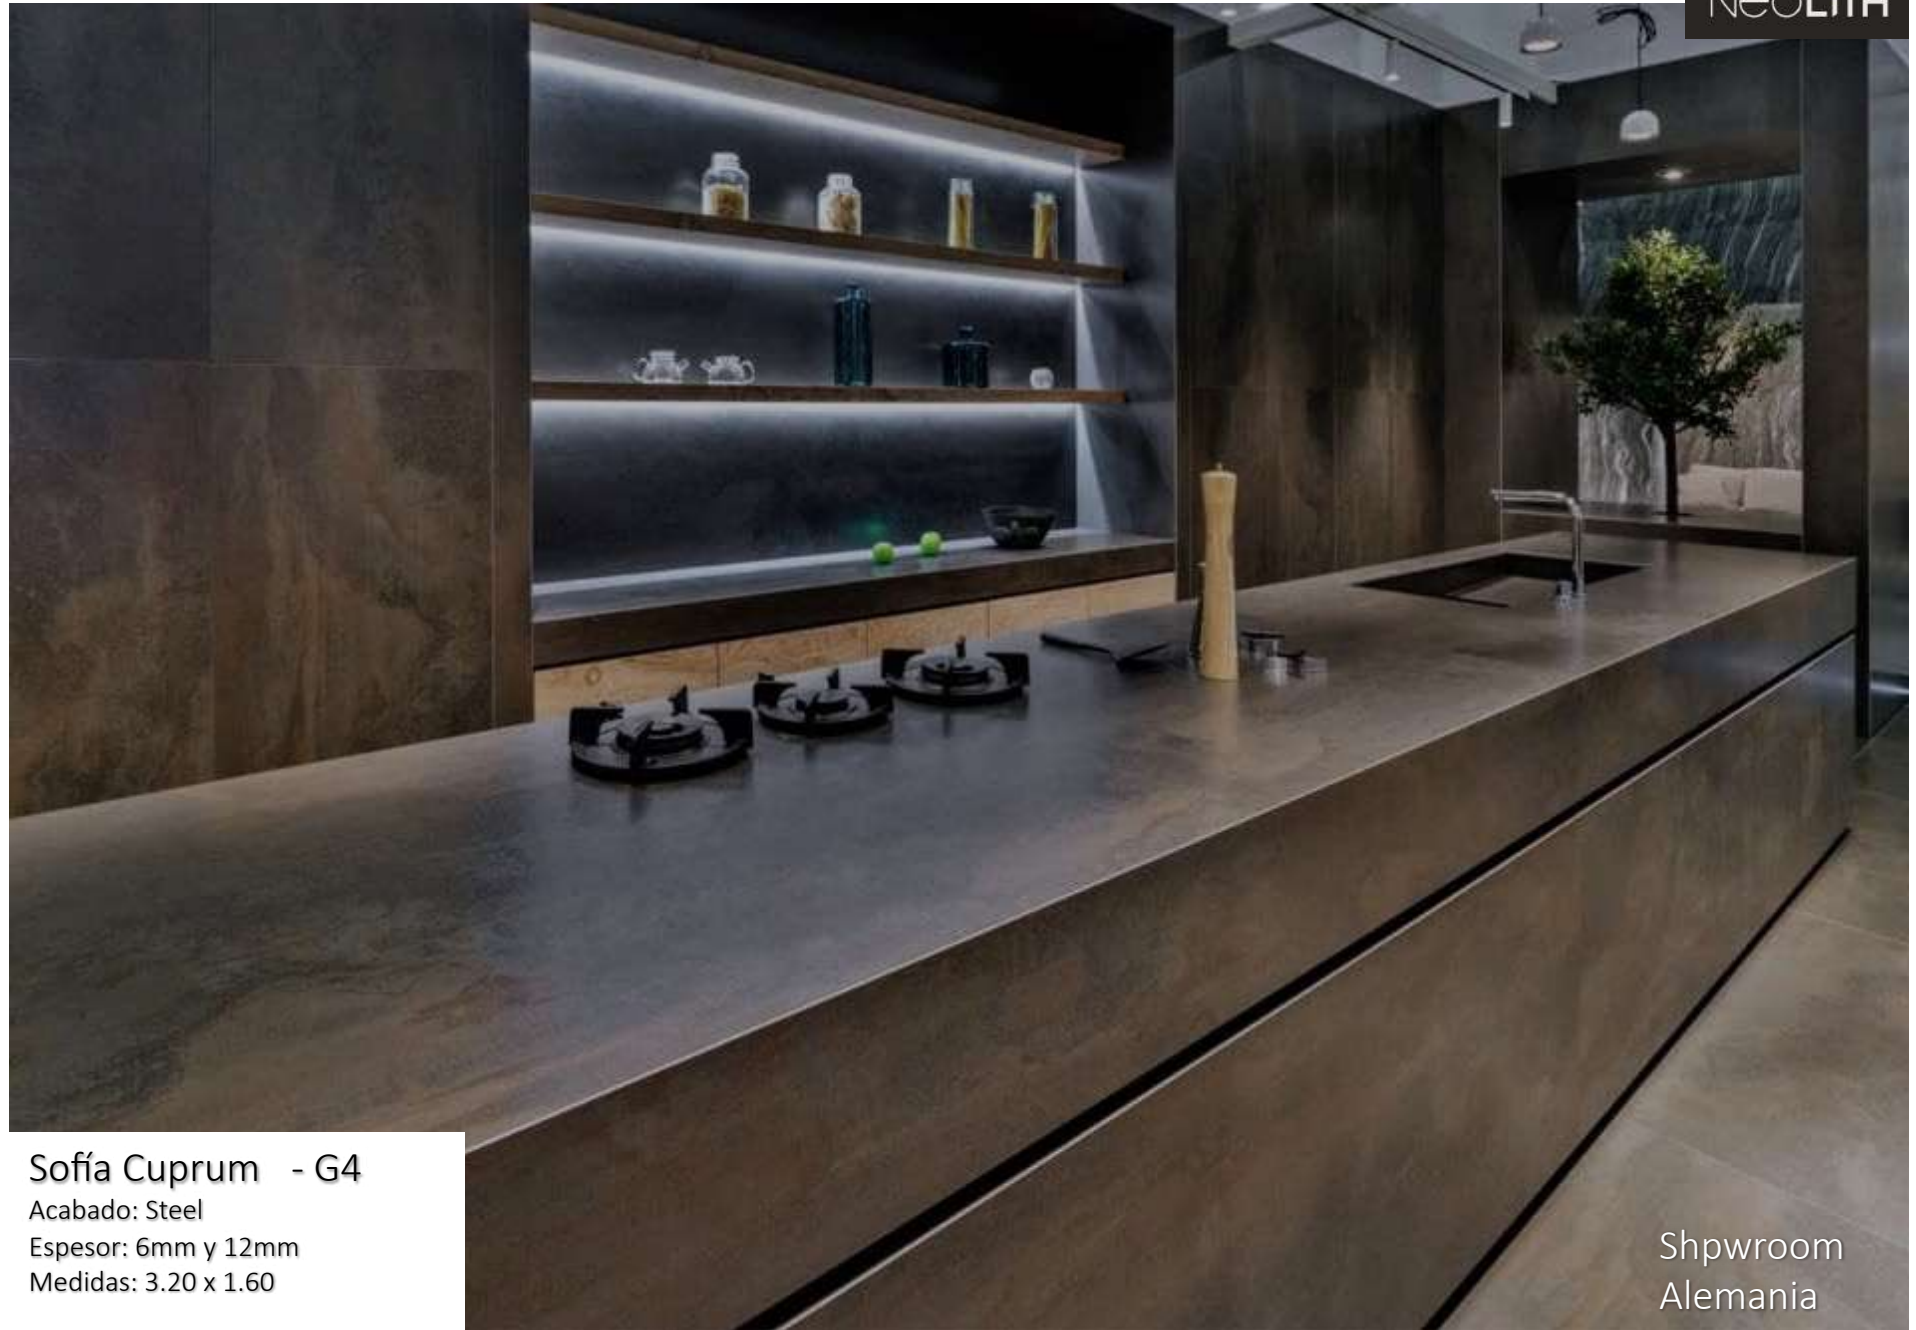

Nero Zimbabwe G3

Acabado: Riverwashed

Espesor: 12mm

Medidas: 3.20 x 1.60

Eurocucina Nobilia
MILAN

Arctic White - G4

Acabado: Polished- Silk
Espesor: 6mm y 12mm
Medidas: 3.20 x 1.60

Sofía Cuprum - G4