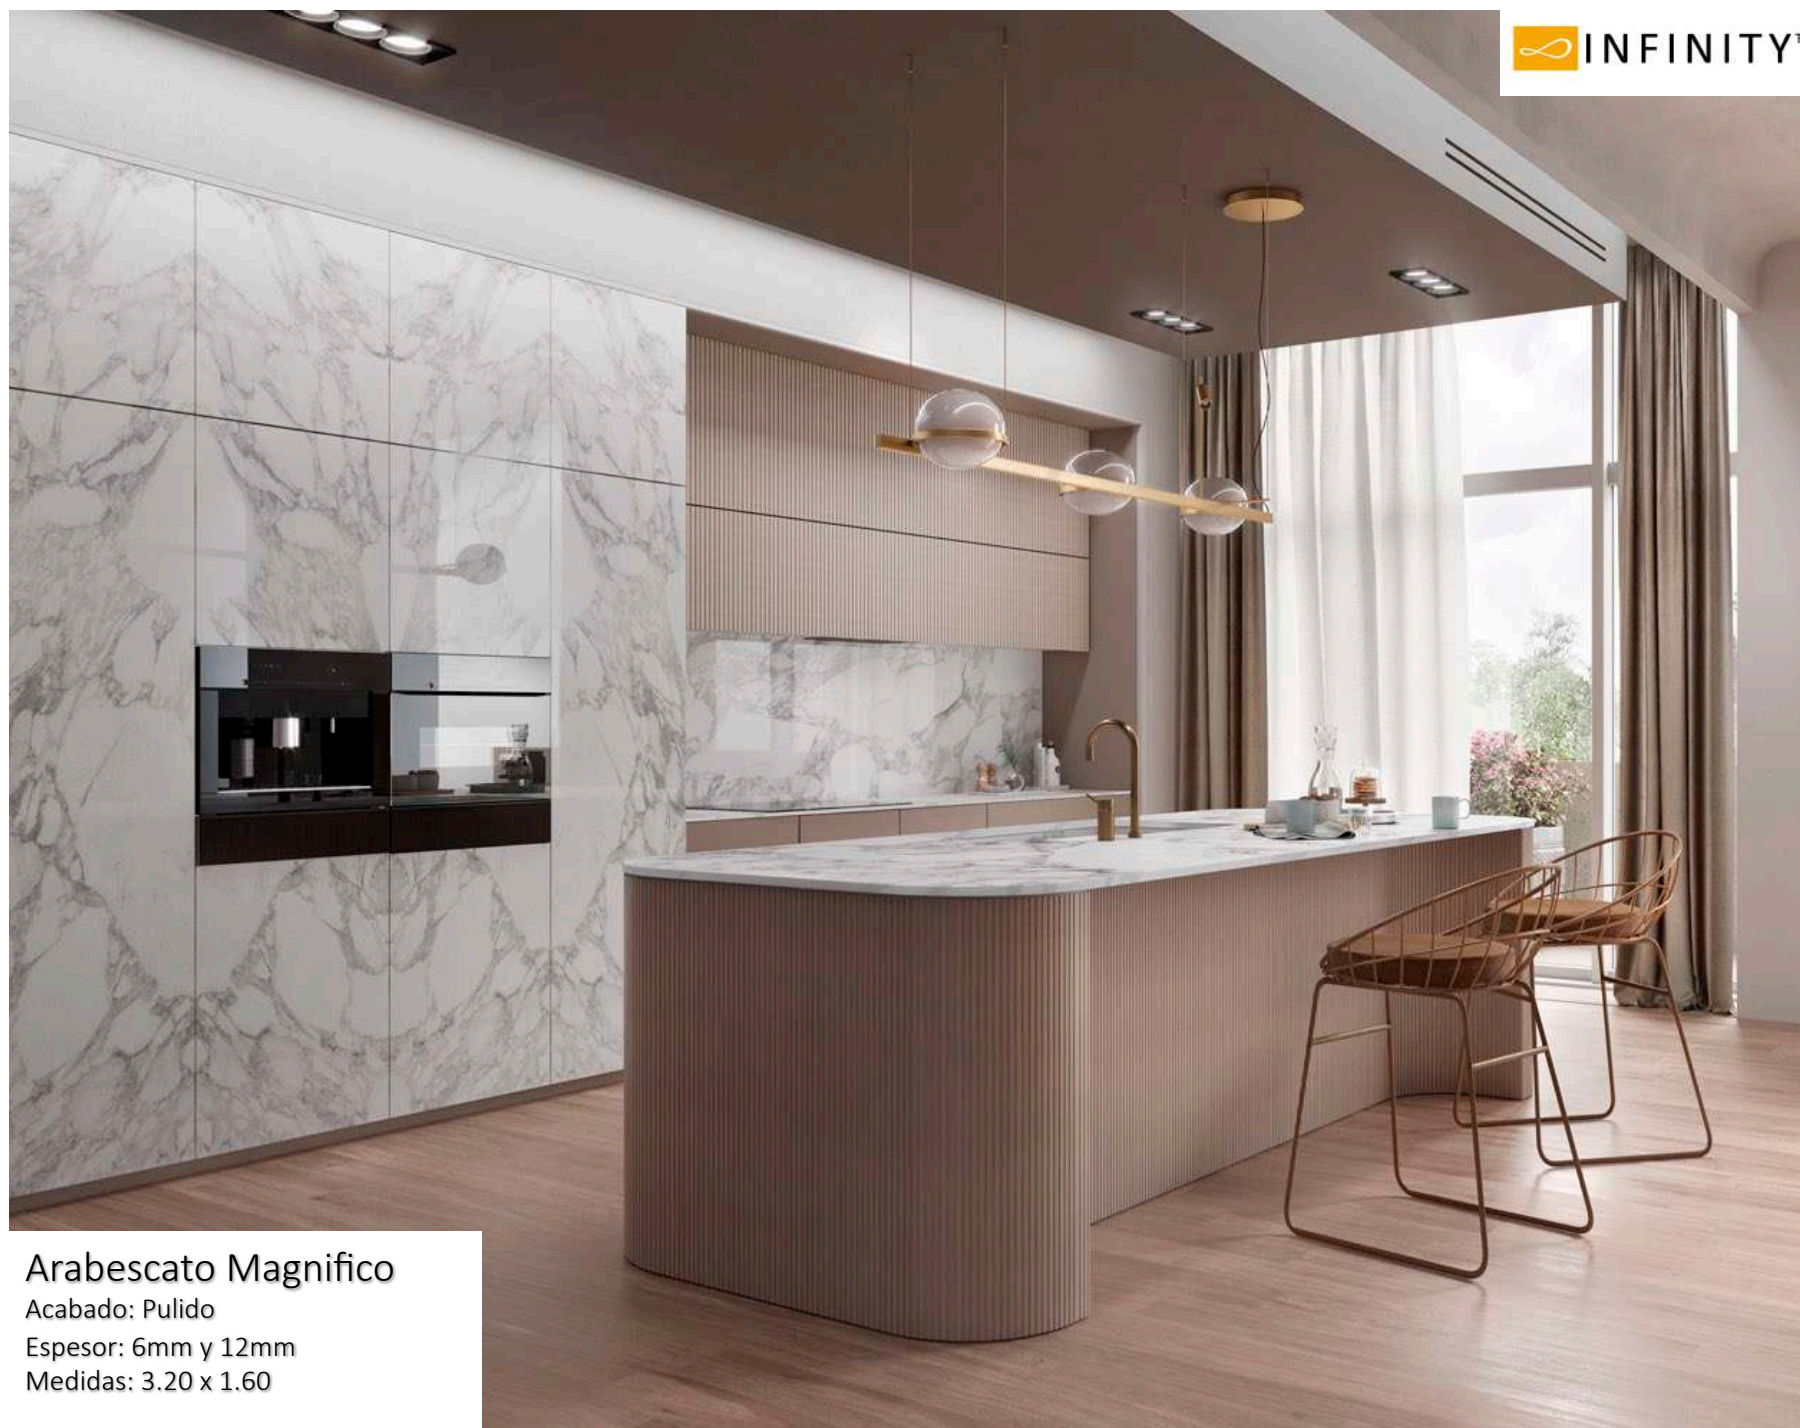

Arabescato Magnifico

Acabado: Pulido

Espesor: 6mm y 12mm

Medidas: 3.20 x 1.60