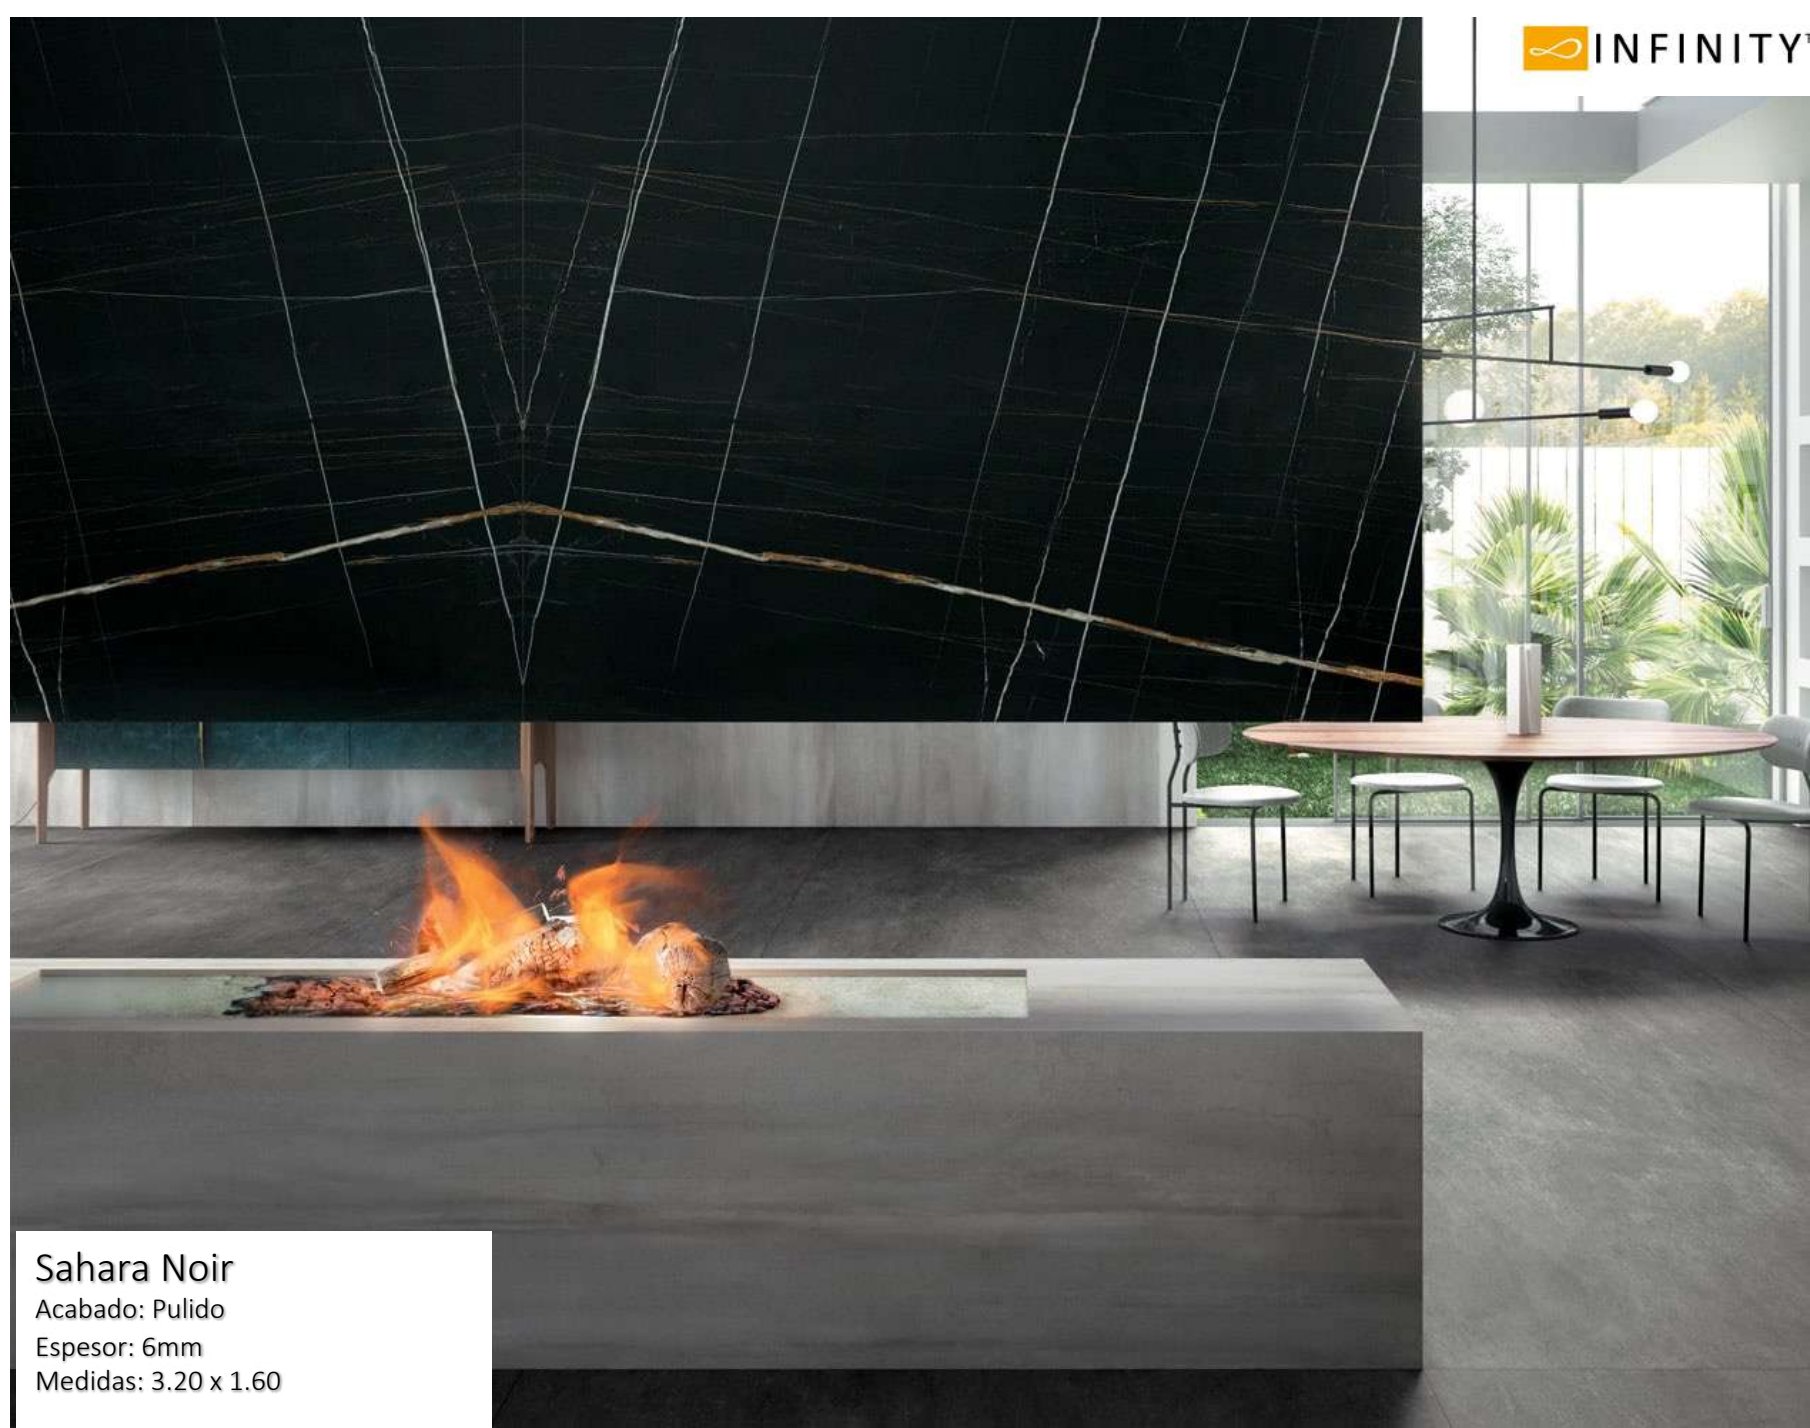

Espesor: 6mm

Medidas: 3.20 x 1.60

Arabescato Magnifico

Acabado: Pulido

Espesor: 6mm y 12mm

Medidas: 3.20 x 1.60

Sahara Noir

Acabado: Pulido